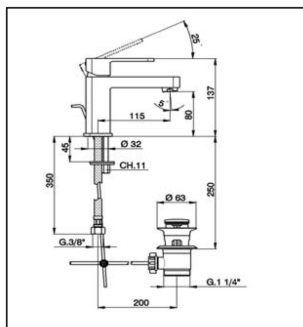

Miscelatore monocomando lavabo DADO_DD000510

DD 00051 0

NR	DESCRIZIONE DESCRIPTION DESCRIPTION BESCHREIBUNG DESCRIPCION	N.CODICE NR.CODE CODE NO. WERSKNR. N.CÓDIGO
1	Leva monocomando "DD" Lever "DD" Hebel "DD" Palanca monomando "DD" Placchetta maniglia LS Plaque cache - vis crois LS	ZZ955930
1-1	Cap for handle LS Abdeckkappe LS Griff Plaquita maneta LS	ZZ933710
1-2	Grano punta coppa inox M.5x6 Vis speciale inox M.5x6 Madenschraube M.5x6 Clavija con punta copa acero inox M.5x6	ZZ940630
2	Copricartuccia monocomando Couvre-cartouche	ZZ955210
3	Nut for mixing valve Mutter fuer Kartusche Casquete de fijación cartucho	ZZ955220
4	Cartuccia monocomando Cartouche mitigeurs Mixing valve Kartusche Cartucho monomando	ZZ942400

NR	DESCRIZIONE DESCRIPTION DESCRIPTION BESCHREIBUNG DESCRIPCION	N.CODICE NR.CODE CODE NO. WERSKNR. N.CÓDIGO
8	Set installazione monocomando monoforo Set installation Installation set single hole Befestigungsset Juego de instalación monomando	ZZ940690
9	Flex M10x1-G3/8" L.420 Flex M10x1-G3/8" L.420 Flex M10x1-G3/8" L.420 Anschluss Schlauch M10x1-G3/8" L.420 Flexo M10x1-G3/8" L.420	ZZ954110
10	Astina scarico completa Ø 4 Tige Ø4 Rod Ø4	ZZ933400
10-1	Morsetto astina scarico automatico Jonction pour tige vidage Connection for pop-up rod Gelenstueck fuer Zugstange Abrazadera varilla desagüe automático	ZZ933430