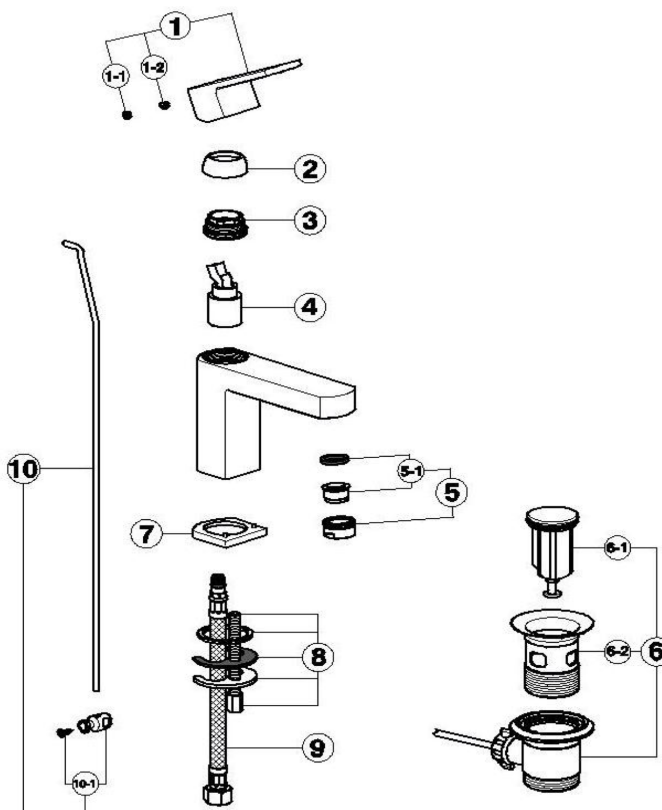

Miscelatore monocomando lavabo DADO_DD000510

DD 00051 0

NR	DESCRIZIONE DESCRIPTION DESCRIPTION BESCHREIBUNG DESCRIPCION	N.CODICE NR.CODE CODE NO. WERSKNR. N.CÓDIGO
1	Leva monocomando "DD" Lever "DD" Hebel "DD" Palanca monomando "DD" Placchetta maniglia LS Plaque cache - vis crois LS	ZZ955930
1-1	Cap for handle LS Abdeckkappe LS Griff Plaquita maneta LS	ZZ933710
1-2	Grano punta coppa inox M.5x6 Vis speciale inox M.5x6 Madenschraube M.5x6 Clavija con punta copa acero inox M.5x6	ZZ940630
2	Copricartuccia monocomando Couvre-cartouche	ZZ955210
3	Nut for mixing valve Mutter fuer Kartusche Casquete de fijación cartucho	ZZ955220
4	Cartuccia monocomando Cartouche mitigeurs Mixing valve Kartusche Cartucho monomando	ZZ942400

NR	DESCRIZIONE DESCRIPTION DESCRIPTION BESCHREIBUNG DESCRIPCION	N.CODICE NR.CODE CODE NO. WERSKNR. N.CÓDIGO
8	Set installazione monocomando monoforo Set installation Installation set single hole Befestigungsset Juego de instalación monomando	ZZ940690
9	Flex M10x1-G3/8" L.420 Flex M10x1-G3/8" L.420 Flex M10x1-G3/8" L.420 Anschluss Schlauch M10x1-G3/8" L.420 Flexo M10x1-G3/8" L.420	ZZ954110
10	Astina scarico completa Ø 4 Tige Ø4 Rod Ø4	ZZ933400
10-1	Morsetto astina scarico automatico Jonction pour tige vidage Connection for pop-up rod Gelenstueck fuer Zugstange Abrazadera varilla desagüe automático	ZZ933430