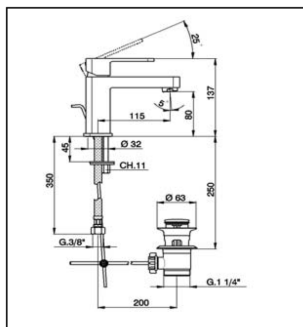

CARATTERISTICHE

Ricambio Cartuccia **ZZ94240000**

Cartuccia Monocomando 25 mm

Miscelatore monocomando lavabo DADO_DD000510

DD 00051 0

NR	DESCRIZIONE DESCRIPTION DESCRIPCION BESCHREIBUNG DESCRIPCION	N.CODICE NR.CODE CODE NO. WERSKNR. N.CÓDIGO
1	Leva monocomando "DD" Lever "DD" Hebel "DD" Palanca monomando "DD" Placchetta maniglia LS Plaque cache - vis crois LS Abdeckkappe LS Griff Plaquita maneta LS	ZZ955930
1-1	Grano punta coppa inox M.5x6 Vis speciale inox M.5x6 1-2 Screw-stainless steel M.5x6 Madenschraube M.5x6 Clavija con punta copa acero inox M.5x6	ZZ940630
2	Copricartuccia monocomando Couvre-cartouche Escutcheon cartridge Abdeckkappe Cubre-cartucho monomando Calotta bloccaggio cartuccia Ecrou pour cartouche	ZZ955210
3	Nut for mixing valve Mutter fuer Kartusche Casquete de fijación cartucho Cartuccia monocomando Cartouche mitigeurs	ZZ955220
4	Mixing valve Kartusche Cartucho monomando	ZZ942400

NR	DESCRIZIONE DESCRIPTION DESCRIPCION BESCHREIBUNG DESCRIPCION	N.CODICE NR.CODE CODE NO. WERSKNR. N.CÓDIGO
8	Set installazione monocomando monoforo Set installation 8 Installation set single hole Befestigungsset Juego de instalación monomando	ZZ940690
9	Flex M10x1-G3/8" L.420 Flex M10x1-G3/8" L.420 9 Flex M10x1-G3/8" L.420 Anschluss Schlauch M10x1-G3/8" L.420 Flexo M10x1-G3/8" L.420	ZZ954110
10	Astina scarico completa Ø 4 Tige Ø4 10 Rod Ø4	ZZ933400
10-1	Morsetto astina scarico automatico Jonction pour tige vidage 10-1 Connection for pop-up rod Gelenkstück fuer Zugstange Abrazadera varilla desagüe automático	ZZ933430