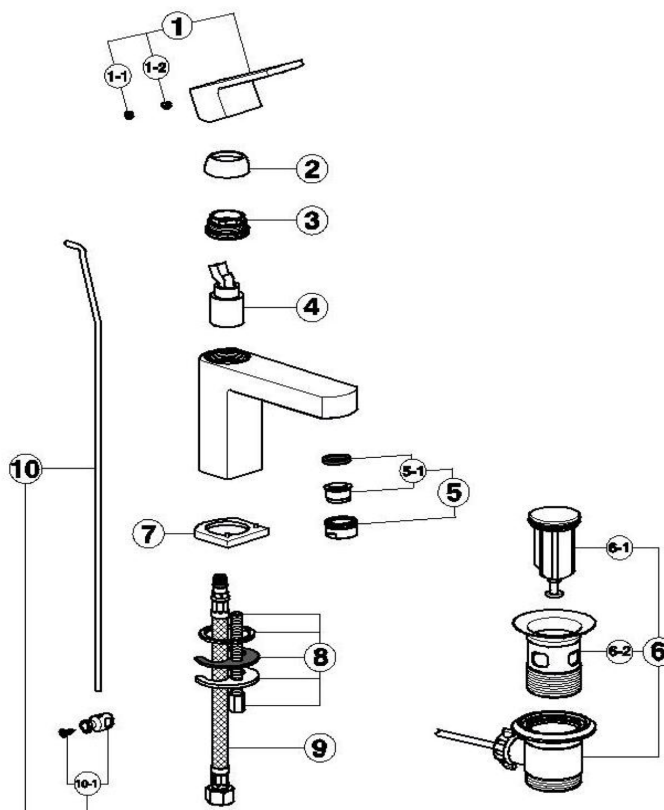

CARATTERISTICHE

Ricambio Cartuccia **ZZ94240000**

Cartuccia Monocomando 25 mm

Miscelatore monocomando lavabo DADO_DD000510

DD 00051 0

NR	DESCRIZIONE DESCRIPTION DESCRIPCION BESCHREIBUNG DESCRIPCION	N.CODICE NR.CODE CODE NO. WERSKNR. N.CÓDIGO
1	Leva monocomando "DD" Lever "DD" Hebel "DD" Palanca monomando "DD" Placchetta maniglia LS Plaque cache - vis crois LS Abdeckkappe LS Griff Plaquita maneta LS	ZZ955930
1-1	Grano punta coppa inox M.5x6 Vis speciale inox M.5x6 1-2 Screw-stainless steel M.5x6 Madenschraube M.5x6 Clavija con punta copa acero inox M.5x6	ZZ940630
2	Copricartuccia monocomando Couvre-cartouche Escutcheon cartridge Abdeckkappe Cubre-cartucho monomando Calotta bloccaggio cartuccia Ecrou pour cartouche	ZZ955210
3	Nut for mixing valve Mutter fuer Kartusche Casquete de fijación cartucho Cartuccia monocomando Cartouche mitigeurs	ZZ955220
4	Mixing valve Kartusche Cartucho monomando	ZZ942400

NR	DESCRIZIONE DESCRIPTION DESCRIPCION BESCHREIBUNG DESCRIPCION	N.CODICE NR.CODE CODE NO. WERSKNR. N.CÓDIGO
8	Set installazione monocomando monoforo Set installation 8 Installation set single hole Befestigungsset Juego de instalación monomando	ZZ940690
9	Flex M10x1-G3/8" L.420 Flex M10x1-G3/8" L.420 9 Flex M10x1-G3/8" L.420 Anschluss Schlauch M10x1-G3/8" L.420 Flexo M10x1-G3/8" L.420	ZZ954110
10	Astina scarico completa Ø 4 Tige Ø4 10 Rod Ø4	ZZ933400
10-1	Morsetto astina scarico automatico Jonction pour tige vidage 10-1 Connection for pop-up rod Gelenkstück fuer Zugstange Abrazadera varilla desagüe automático	ZZ933430