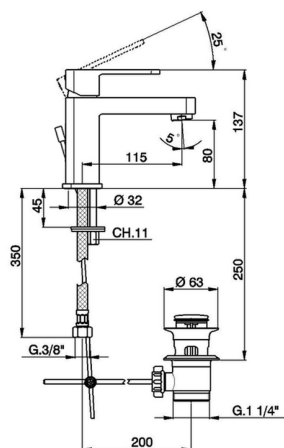

Miscelatore monocomando lavabo DADO_DD000510

MODELLO **DD000510**

Miscelatore monocomando lavabo, con scarico automatico 1"1/4, flex inox G.3/8"

FINITURE DISPONIBILI

-  **21** 21 Cromo
-  **2B** 2B Nichel Lucido
-  **2F** 2F Nichel Spazzolato
-  **40** 40 Nero Opaco
-  **4Q** 4Q Bianco Opaco

CARATTERISTICHE

Ricambio Cartuccia **ZZ94240000**

Cartuccia Monocomando 25 mm

Miscelatore monocomando lavabo DADO_DD000510

DD 00051 0

NR	DESCRIZIONE DESCRIPTION DESCRIPCION BESCHREIBUNG DESCRIPCION	N.CODICE NR.CODE CODE NO. WERSKNR. N.CÓDIGO
1	Leva monocomando "DD" Lever "DD" Hebel "DD" Palanca monomando "DD" Placchetta maniglia LS Plaque cache - vis crois LS Abdeckkappe LS Griff Plaquita maneta LS	ZZ955930
1-1	Grano punta coppa inox M.5x6 Vis speciale inox M.5x6 1-2 Screw-stainless steel M.5x6 Madenschraube M.5x6 Clavija con punta copa acero inox M.5x6	ZZ940630
2	Copricartuccia monocomando Couvre-cartouche Escutcheon cartridge Abdeckkappe Cubre-cartucho monomando Calotta bloccaggio cartuccia Ecrou pour cartouche	ZZ955210
3	Nut for mixing valve Mutter fuer Kartusche Casquete de fijación cartucho Cartuccia monocomando Cartouche mitigeurs	ZZ955220
4	Mixing valve Kartusche Cartucho monomando	ZZ942400

NR	DESCRIZIONE DESCRIPTION DESCRIPCION BESCHREIBUNG DESCRIPCION	N.CODICE NR.CODE CODE NO. WERSKNR. N.CÓDIGO
8	Set installazione monocomando monoforo Set installation 8 Installation set single hole Befestigungsset Juego de instalación monomando	ZZ940690
9	Flex M10x1-G3/8" L.420 Flex M10x1-G3/8" L.420 9 Flex M10x1-G3/8" L.420 Anschluss Schlauch M10x1-G3/8" L.420 Flexo M10x1-G3/8" L.420	ZZ954110
10	Astina scarico completa Ø 4 Tige Ø4 10 Rod Ø4	ZZ933400
10-1	Morsetto astina scarico automatico Jonction pour tige vidage 10-1 Connection for pop-up rod Gelenkstück fuer Zugstange Abrazadera varilla desagüe automático	ZZ933430