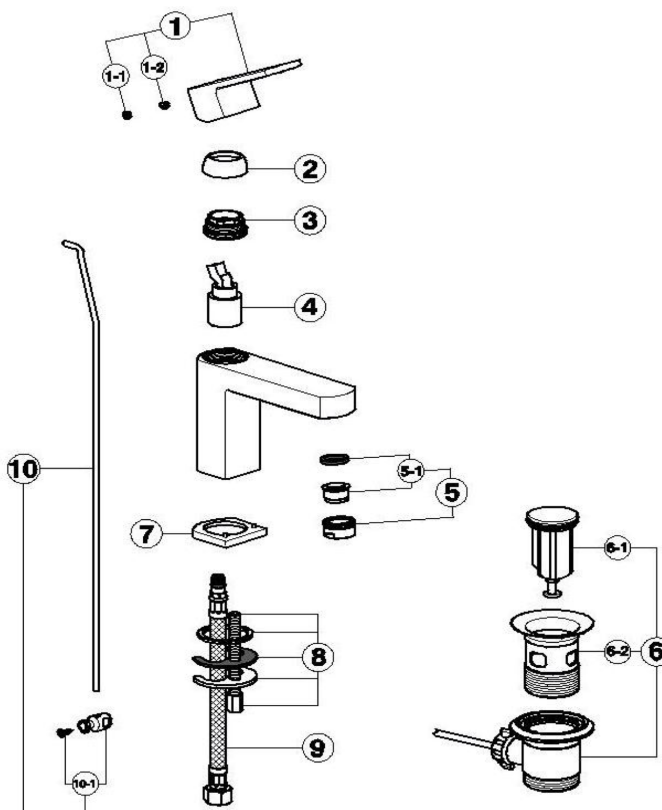

Miscelatore monocomando lavabo DADO_DD000510

DD 00051 0

NR	DESCRIZIONE DESCRIPTION DESCRIPCION BESCHREIBUNG DESCRIPCION	N.CODICE NR.CODE CODE NO. WERSKNR. N.CÓDIGO
1	Leva monocomando "DD" Lever "DD" Hebel "DD" Palanca monomando "DD" Placchetta maniglia LS Plaque cache - vis crois LS Abdeckkappe LS Griff Plaquita maneta LS	ZZ955930
1-1	Cap for handle LS	ZZ933710
1-2	Grano punta coppa inox M.5x6 Vis speciale inox M.5x6 Madenschraube M.5x6 Clavija con punta copa acero inox M.5x6	ZZ940630
2	Copricartuccia monocomando Couvre-cartouche Escutcheon cartridge Abdeckkappe Cubre-cartucho monomando Calotta bloccaggio cartuccia Ecrou pour cartouche	ZZ955210
3	Nut for mixing valve Mutter fuer Kartusche Casquete de fijación cartucho Cartuccia monocomando Cartouche mitigeurs	ZZ955220
4	Mixing valve Kartusche Cartucho monomando	ZZ942400

NR	DESCRIZIONE DESCRIPTION DESCRIPCION BESCHREIBUNG DESCRIPCION	N.CODICE NR.CODE CODE NO. WERSKNR. N.CÓDIGO
8	Set installazione monocomando monoforo Set installation Installation set single hole Befestigungsset Juego de instalación monomando	ZZ940690
9	Flex M10x1-G3/8" L.420 Flex M10x1-G3/8" L.420 Flex M10x1-G3/8" L.420 Anschluss Schlauch M10x1-G3/8" L.420 Flexo M10x1-G3/8" L.420	ZZ954110
10	Astina scarico completa Ø 4 Tige Ø4 Rod Ø4	ZZ933400
10-1	Morsetto astina scarico automatico Jonction pour tige vidage Connection for pop-up rod Gelenkstück fuer Zugstange Abrazadera varilla desagüe automático	ZZ933430