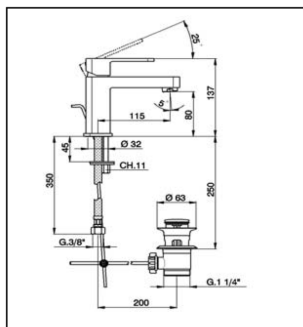

Miscelatore monocomando lavabo DADO_DD000510

DD 00051 0

NR	DESCRIZIONE DESCRIPTION DESCRIPCION BESCHREIBUNG DESCRIPCION	N.CODICE NR.CODE CODE NO. WERSKNR. N.CÓDIGO
1	Leva monocomando "DD" Lever "DD" Hebel "DD" Palanca monomando "DD" Placchetta maniglia LS Plaque cache - vis crois LS Abdeckkappe LS Griff Plaquita maneta LS	ZZ955930
1-1	Cap for handle LS	ZZ933710
1-2	Grano punta coppa inox M.5x6 Vis speciale inox M.5x6 Madenschraube M.5x6 Clavija con punta copa acero inox M.5x6	ZZ940630
2	Copricartuccia monocomando Couvre-cartouche Escutcheon cartridge Abdeckkappe Cubre-cartucho monomando Calotta bloccaggio cartuccia Ecrou pour cartouche	ZZ955210
3	Nut for mixing valve Mutter fuer Kartusche Casquete de fijación cartucho Cartuccia monocomando Cartouche mitigeurs	ZZ955220
4	Mixing valve Kartusche Cartucho monomando	ZZ942400

NR	DESCRIZIONE DESCRIPTION DESCRIPCION BESCHREIBUNG DESCRIPCION	N.CODICE NR.CODE CODE NO. WERSKNR. N.CÓDIGO
8	Set installazione monocomando monoforo Set installation Installation set single hole Befestigungsset Juego de instalación monomando	ZZ940690
9	Flex M10x1-G3/8" L.420 Flex M10x1-G3/8" L.420 Flex M10x1-G3/8" L.420 Anschluss Schlauch M10x1-G3/8" L.420 Flexo M10x1-G3/8" L.420	ZZ954110
10	Astina scarico completa Ø 4 Tige Ø4 Rod Ø4	ZZ933400
10-1	Morsetto astina scarico automatico Jonction pour tige vidage Connection for pop-up rod Gelenkstück fuer Zugstange Abrazadera varilla desagüe automático	ZZ933430