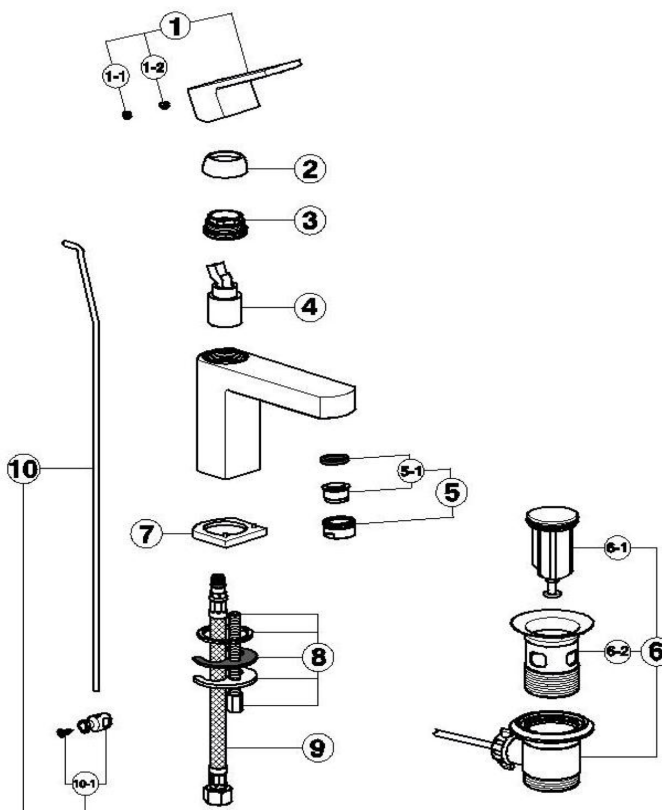

### CARATTERISTICHE

Ricambio Cartuccia **ZZ94240000**

**Cartuccia Monocomando 25 mm**

## Miscelatore monocomando lavabo DADO\_DD000510

DD 00051 0

NR	DESCRIZIONE DESCRIPTION DESCRIPTION BESCHREIBUNG DESCRIPCION	N.CODICE NR.CODE CODE NO. WERSKNR. N.CÓDIGO
1	Leva monocomando "DD" Lever "DD" Hebel "DD" Palanca monomando "DD" Placchetta maniglia LS Plaque cache - vis crois LS	ZZ955930
1-1	Cap for handle LS Abdeckkappe LS Griff Plaquita maneta LS	ZZ933710
1-2	Grano punta coppa inox M.5x6 Vis speciale inox M.5x6 Madenschraube M.5x6 Clavija con punta copa acero inox M.5x6	ZZ940630
2	Copricartuccia monocomando Couvre-cartouche	ZZ955210
3	Nut for mixing valve Mutter fuer Kartusche Casquete de fijación cartucho	ZZ955220
4	Cartuccia monocomando Cartouche mitigeurs	ZZ942400

NR	DESCRIZIONE DESCRIPTION DESCRIPTION BESCHREIBUNG DESCRIPCION	N.CODICE NR.CODE CODE NO. WERSKNR. N.CÓDIGO
8	Set installazione monocomando monoforo Set installation Installation set single hole Befestigungsset Juego de instalación monomando	ZZ940690
9	Flex M10x1-G3/8" L.420 Flex M10x1-G3/8" L.420 Flex M10x1-G3/8" L.420 Anschluss Schlauch M10x1-G3/8" L.420 Flexo M10x1-G3/8" L.420	ZZ954110
10	Astina scarico completa Ø 4 Tige Ø4 Rod Ø4	ZZ933400
10-1	Morsetto astina scarico automatico Jonction pour tige vidage Connection for pop-up rod Gelenstueck fuer Zugstange Abrazadera varilla desagüe automático	ZZ933430