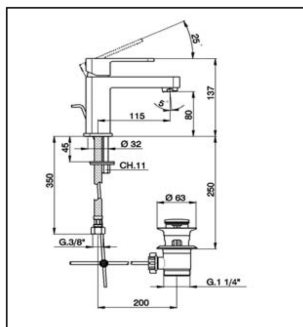

Miscelatore monocomando lavabo DADO_DD000510

DD 00051 0

NR	DESCRIZIONE DESCRIPTION DESCRIPTION BESCHREIBUNG DESCRIPCION	N.CODICE NR.CODE CODE NO. WERSKNR. N.CÓDIGO
1	Leva monocomando "DD" Lever "DD" Hebel "DD" Palanca monomando "DD" Placchetta maniglia LS Plaque cache - vis crois LS	ZZ955930
1-1	Cap for handle LS Abdeckkappe LS Griff Plaquita maneta LS	ZZ933710
1-2	Grano punta coppa inox M.5x6 Vis speciale inox M.5x6 Madenschraube M.5x6 Clavija con punta copa acero inox M.5x6	ZZ940630
2	Copricartuccia monocomando Couvre-cartouche	ZZ955210
3	Nut for mixing valve Mutter fuer Kartusche Casquete de fijación cartucho	ZZ955220
4	Cartuccia monocomando Cartouche mitigeurs	ZZ942400

NR	DESCRIZIONE DESCRIPTION DESCRIPTION BESCHREIBUNG DESCRIPCION	N.CODICE NR.CODE CODE NO. WERSKNR. N.CÓDIGO
5	Aeratore M24x1 IA Cascade Mousseur M24x1 IA Cascade Mousseur M24x1 IA Cascade Perlator M24x1 IA Cascade Aireador M24x1 IA Cascade	ZZ944150
5-1	Cartuccia per aeratore M.24x1 Cascade Cartouche pour mousseur M.24x1 Cascade Mousseur cartridge M.24x1 Cascade Kartusche fuer Perlator M.24x1 Cascade Cartucho para aireador M.24x1 Cascade	ZZ933990
6	Scarico automatico 1"1/4 sabbato Vidage automatique 1"1/4 sabbato Pop up waste 1"1/4 sabbato Ablaufgarnitur 1"1/4 sabbato Desagüe automático 1"1/4 arenado	ZZ927540
6-1	Tappo completo scarico automatico 1"1/4 Bonde-vidage 1"1/4 Plug for pop up waste 1"1/4 Stopfen fuer Ablaufgarnitur kpl 1"1/4 Tapón completo columna desagüe automático 1"1	ZZ929250
6-2	Piletta per scarico automatico 1"1/4 Crépine pour vidage 1"1/4 Waste for bath drain 1"1/4 Ablauf fuer Ablaufgarnitur 1"1/4 Válvula para desagüe automático 1"1/4	ZZ929240
7	Basetta monocomando "DD" Bague "DD" Assembling ring "DD" Basis "DD" Base monomando lavabo "DD"	ZZ955230

NR	DESCRIZIONE DESCRIPTION DESCRIPTION BESCHREIBUNG DESCRIPCION	N.CODICE NR.CODE CODE NO. WERSKNR. N.CÓDIGO
8	Set installazione monocomando monoforo Set installation Installation set single hole Befestigungsset Juego de instalación monomando	ZZ940690
9	Flex M10x1-G3/8" L.420 Flex M10x1-G3/8" L.420 Flex M10x1-G3/8" L.420 Anschluss Schlauch M10x1-G3/8" L.420 Flexo M10x1-G3/8" L.420	ZZ954110
10	Astina scarico completa Ø 4 Tige Ø4 Rod Ø4	ZZ933400
10-1	Morsetto astina scarico automatico Jonction pour tige vidage Connection for pop-up rod Gelenstueck fuer Zugstange Abrazadera varilla desagüe automático	ZZ933430

DD000510

<https://www.huberitalia.com/miscelatore-monocomando-lavabo-dado-dd000510>

2024-12-22