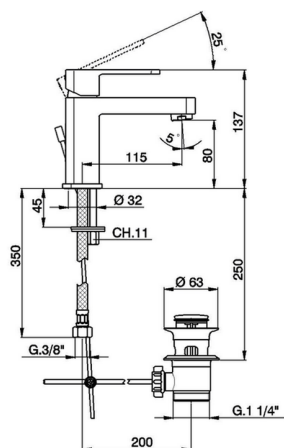

## Miscelatore monocomando lavabo DADO\_DD000510

MODELLO **DD000510**

Miscelatore monocomando lavabo, con scarico automatico 1"1/4, flex inox G.3/8"

### CARATTERISTICHE

Ricambio Cartuccia **ZZ94240000**

**Cartuccia Monocomando 25 mm**