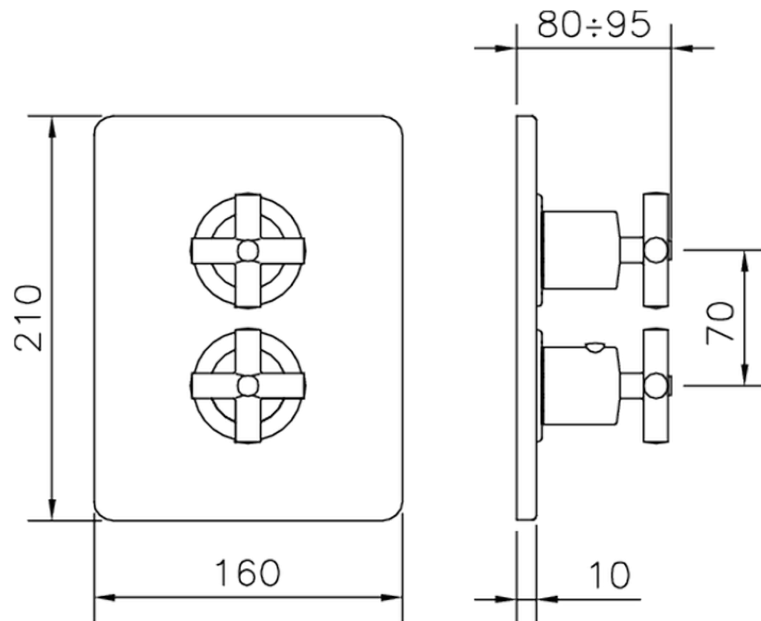

## Parte esterna termostatico doccia incasso 3 uscite SUITE\_SU018200

SU018200

<https://www.huberitalia.com/parte-esterna-termostatico-doccia-incasso-3-uscite-suite-su018200>

Piastra/Plate/Plaque/Platte/Placa

2-3mm: XX 25-40 YY 76-91

10 mm: XX 16-31 YY 65-80

ZB018201

<https://www.huberitalia.com/parte-incasso-termostatico-doccia-3-uscite-incasso-zb018201>

2025-02-23