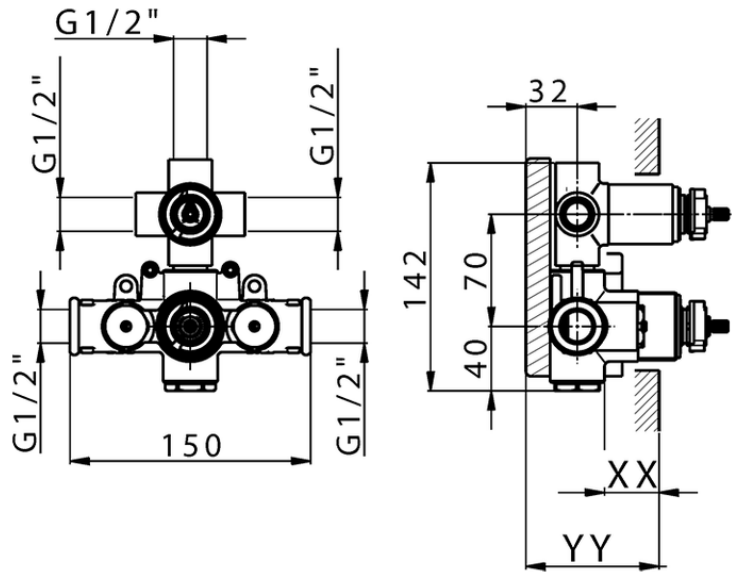

## Parte esterna termostatico doccia incasso 3 uscite SUITE\_SU018200

SU018200

<https://www.huberitalia.com/parte-esterna-termostatico-doccia-incasso-3-uscite-suite-su018200>

Piastra/Plate/Plaque/Platte/Placa

2-3mm: XX 25-40 YY 76-91

10 mm: XX 16-31 YY 65-80

ZB018201

<https://www.huberitalia.com/parte-incasso-termostatico-doccia-3-uscite-incasso-zb018201>

2025-02-23