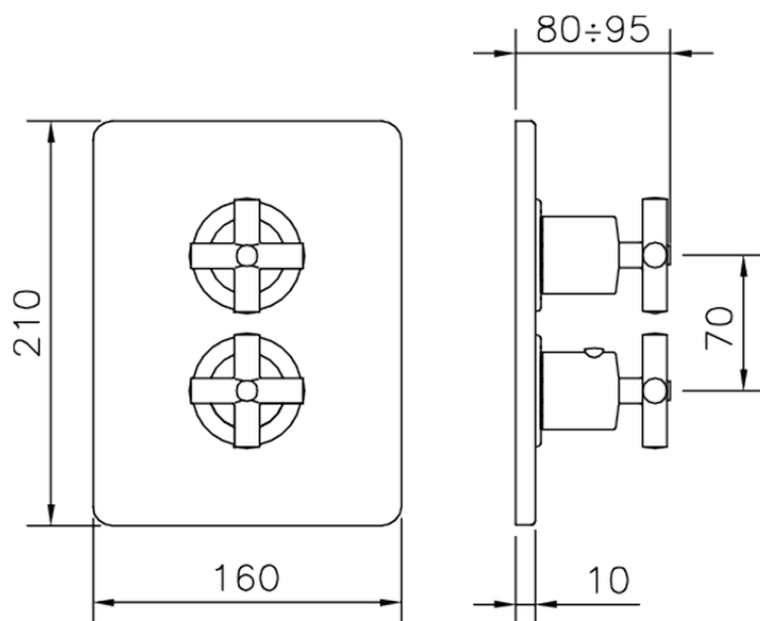

## Parte esterna termostatico doccia incasso 3 uscite SUITE\_SU018200

SU018200

<https://www.huberitalia.com/parte-esterna-termostatico-doccia-incasso-3-uscite-suite-su018200>

Piastra/Plate/Plaque/Platte/Placa

2-3mm: XX 25-40 YY 76-91

10 mm: XX 16-31 YY 65-80

ZB018201

<https://www.huberitalia.com/parte-incasso-termostatico-doccia-3-uscite-incasso-zb018201>

2025-02-23