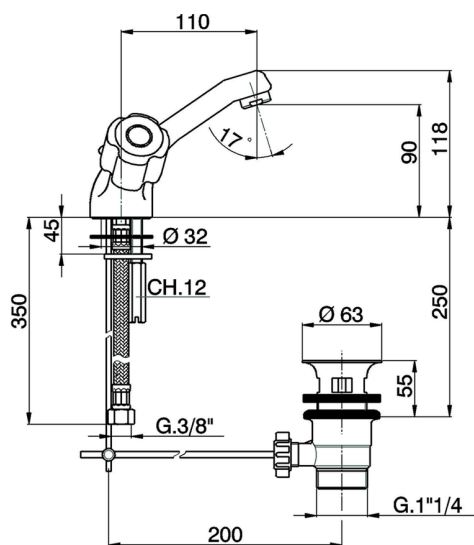

Miscelatore lavabo EVA_EV000518

MODELLO **EV000518**

Miscelatore lavabo, con scarico automatico 1"1/4, flex inox G.3/8", senza maniglie

FINITURE DISPONIBILI

CARATTERISTICHE

2024-12-22