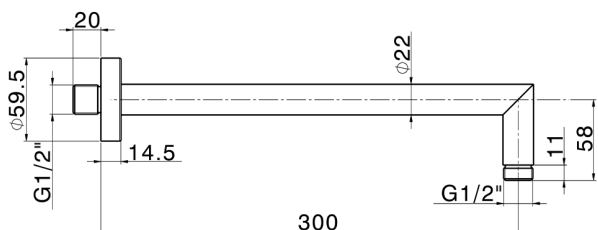

Braccio doccia SHOWER_SS013390

MODELLO **SS013390**

Braccio doccia, L.300 mm D.20,5 mm, Ottone

FINITURE DISPONIBILI

- 21** 21 Cromo
- 2B** 2B Nichel Lucido
- 2F** 2F Nichel Spazzolato
- 2P** 2P Oro Rosa
- 40** 40 Nero Opaco
- 4Q** 4Q Bianco Opaco
- 2W** 2W Oro Spazzolato