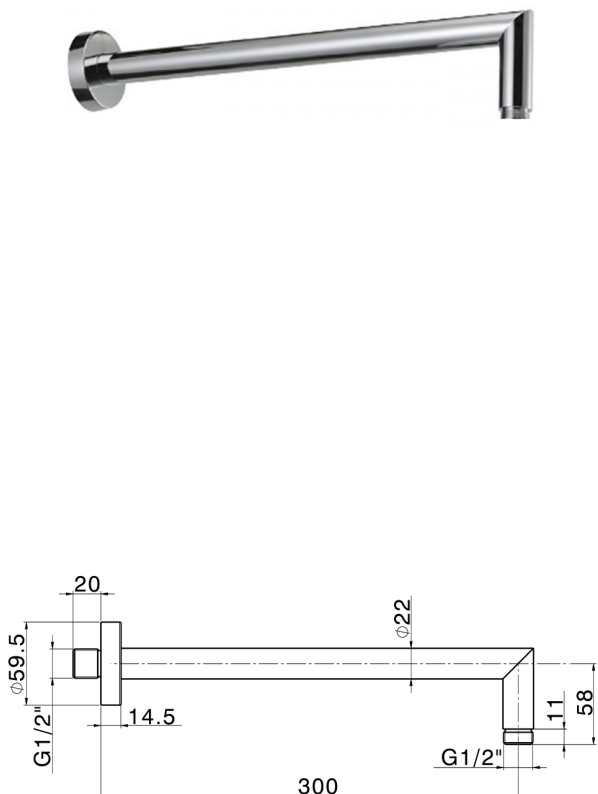

## Braccio doccia SHOWER\_SS013390

MODELLO **SS013390**

Braccio doccia, L.300 mm D.20,5 mm, Ottone

FINITURE DISPONIBILI

-  **21** 21 Cromo
-  **2B** 2B Nichel Lucido
-  **2F** 2F Nichel Spazzolato
-  **2P** 2P Oro Rosa
-  **40** 40 Nero Opaco
-  **4Q** 4Q Bianco Opaco
-  **2W** 2W Oro Spazzolato