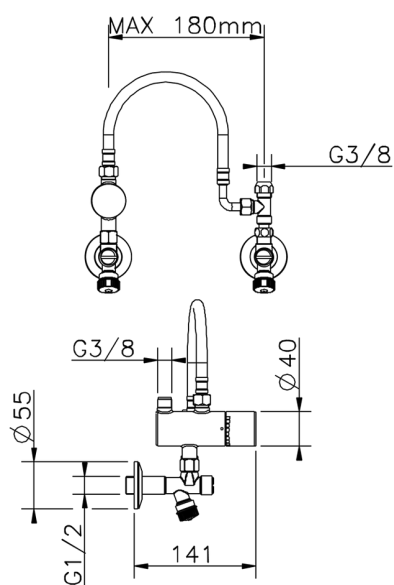

Limitatore di temperatura sotto lavabo **COMPLEMENTI_TYT83011**

MODELLO **TYT83011**

Limitatore di temperatura sotto lavabo, con kit d'installazione

FINITURE DISPONIBILI

CARATTERISTICHE

2025-01-31