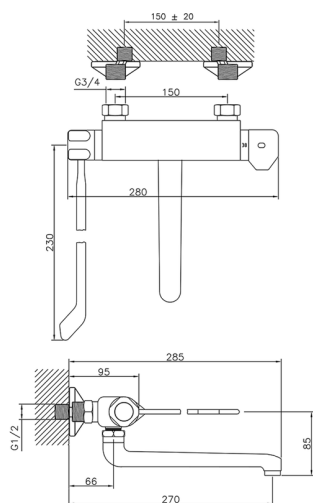

Termostatico

Il Termostatico Huber è il tuo personale gestore dell'acqua che ti aiuta a gestire e controllare acqua ed energia senza sprechi.

2024-12-21