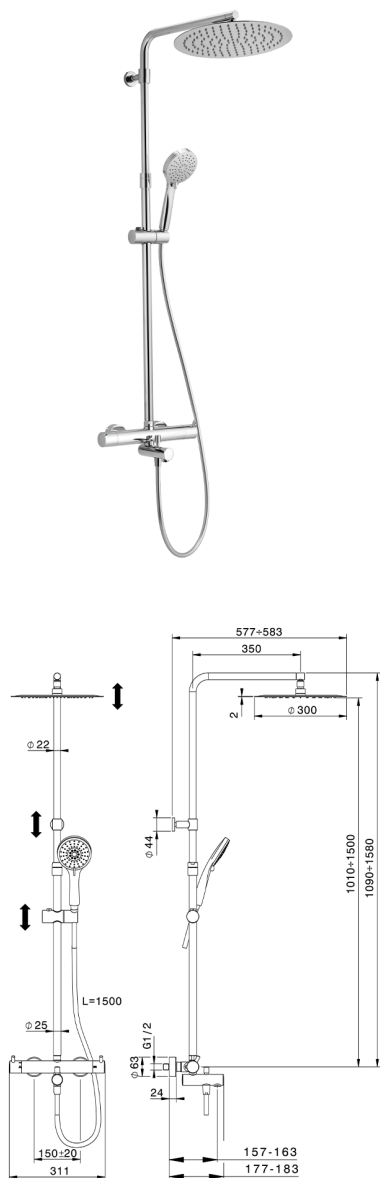

## Colonna vasca termostatica 3 funzioni NUOVA KIRUNA\_KRC8502A

MODELLO **KRC8502A**

Colonna vasca termostatica 3 funzioni, devia stop 2 uscite, colonna telescopica, supporto doccetta scorrevole, doccetta 3 getti D.100 mm ABS, soffione tondo D.300 mm sp.2 mm in INOX, flessibile liscio SILVERFLEX 150 cm

FINITURE DISPONIBILI

-  **21** 21 Cromo
-  **26** 26 Vecchio Rame
-  **2F** 2F Nichel Spazzolato
-  **2W** 2W Oro Spazzolato
-  **40** 40 Nero Opaco
-  **4Q** 4Q Bianco Opaco

CARATTERISTICHE

Ricambio Cartuccia **22.04A.AR - ZZ97279004**

**Cartuccia Termostatica Argo 2 (filtro lungo)**

### DeviaStop

La tecnologia Devia Stop di Huber consente con un semplice movimento rotativo di gestire la portata dell'acqua e di scegliere la modalità d'erogazione (soffione, doccetta a mano).