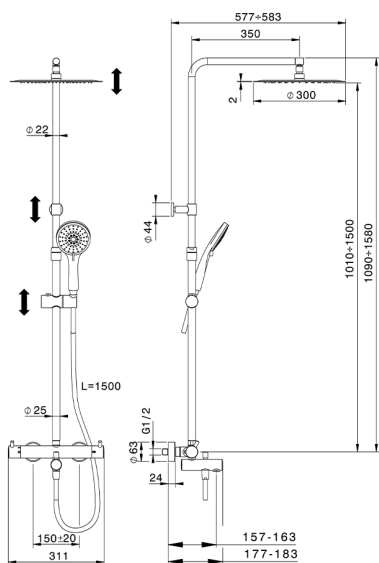

Colonna vasca termostatica 3 funzioni NUOVA KIRUNA_KRC8502A

MODELLO **KRC8502A**

Colonna vasca termostatica 3 funzioni, devia stop 2 uscite, colonna telescopica, supporto doccetta scorrevole, doccetta 3 getti D.100 mm ABS, soffione tondo D.300 mm sp.2 mm in INOX, flessibile liscio SILVERFLEX 150 cm

FINITURE DISPONIBILI

-  **21** 21 Cromo
-  **26** 26 Vecchio Rame
-  **2F** 2F Nichel Spazzolato
-  **2W** 2W Oro Spazzolato
-  **40** 40 Nero Opaco
-  **4Q** 4Q Bianco Opaco

CARATTERISTICHE

Ricambio Cartuccia **22.04A.AR - ZZ97279004**

Cartuccia Termostatica Argo 2 (filtro lungo)

DeviaStop

La tecnologia Devia Stop di Huber consente con un semplice movimento rotativo di gestire la portata dell'acqua e di scegliere la modalità d'erogazione (soffione, doccetta a mano).