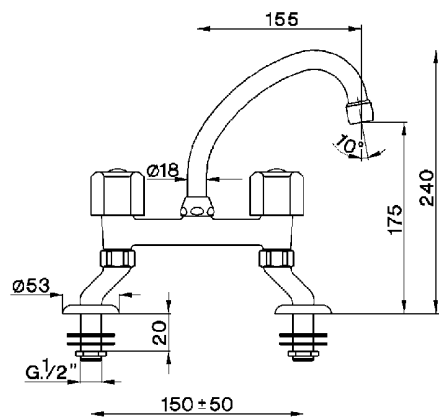

Miscelatore lavabo 2 fori EVA_EV000720

MODELLO **EV000720**

Miscelatore lavabo 2 fori, senza scarico automatico, senza maniglie, bocca girevole

FINITURE DISPONIBILI

CARATTERISTICHE

2024-12-22