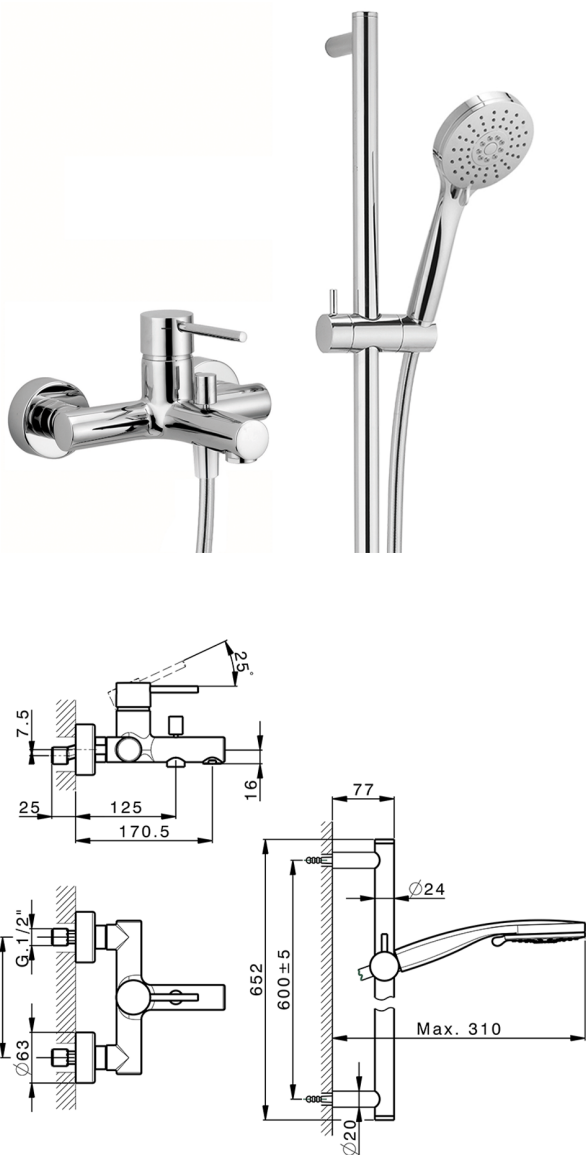

Miscelatore monocomando vasca completo NUOVA KIRUNA_K2000060

MODELLO **K2000060**

Miscelatore monocomando vasca completo, asta saliscendi 60 cm con supporto scorrevole, doccia 3 getti, flessibile liscio SUPREME 150 cm

FINITURE DISPONIBILI

-  **21** 21 Cromo
-  **26** 26 Vecchio Rame
-  **2F** 2F Nichel Spazzolato
-  **2W** 2W Oro Spazzolato
-  **40** 40 Nero Opaco
-  **4Q** 4Q Bianco Opaco

CARATTERISTICHE

Ricambio Cartuccia **ZZ95435000**

Cartuccia Monocomando 35 mm

EcoStop

Con il Dispositivo EcoStop l'apertura dell'acqua avviene con un punto duro al 50% circa della portata. Un fermo a metà apertura, da vincere con una leggera forza solo e soltanto quando ci sia una reale necessità di richiesta d'acqua alla massima portata. Ciò permette di consumare fino al 50% in meno di acqua.