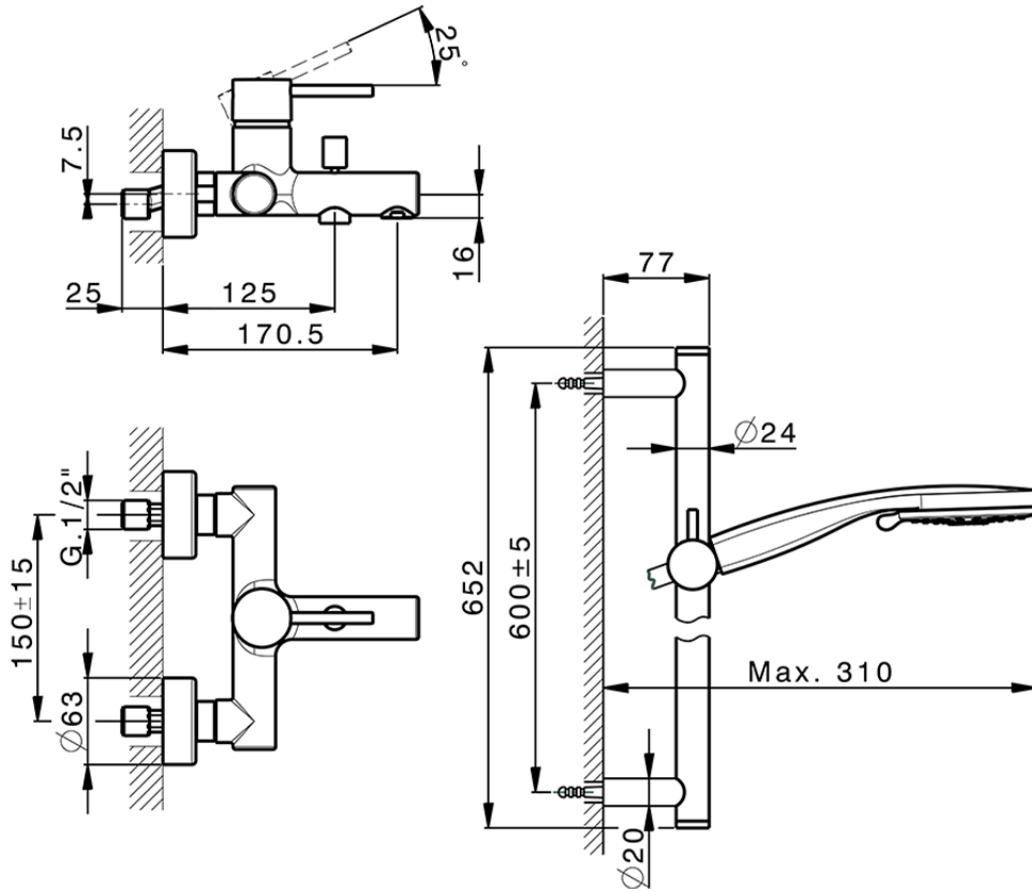

## Miscelatore monocomando vasca completo NUOVA KIRUNA\_K2000060

K2000060

<https://www.huberitalia.com/miscelatore-monocomando-vasca-completo-nuova-kiruna-k2000060>

2025-02-23