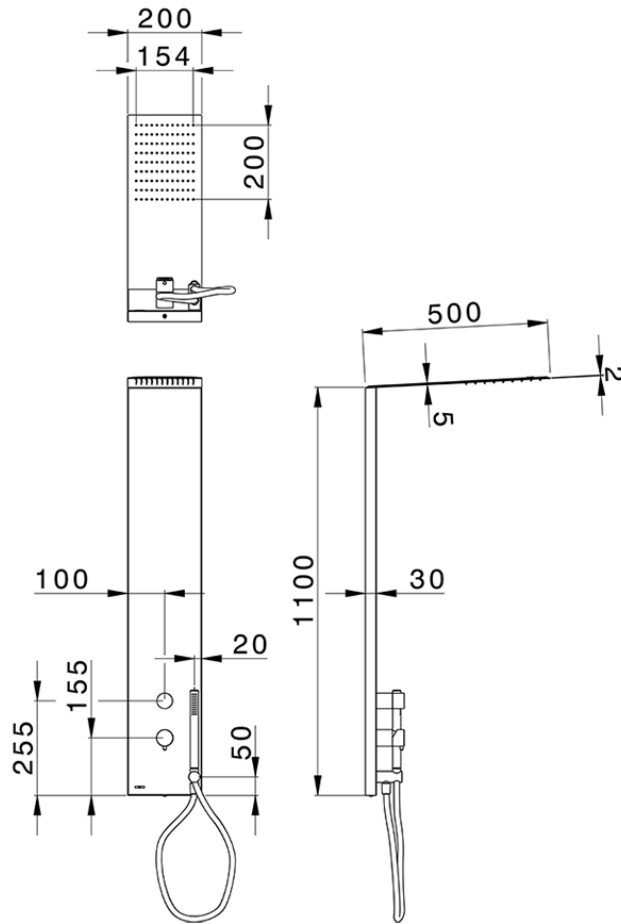

Pannello doccia monocomando 2 funzioni COLUMNS\_ZS105030

ZS105030

<https://huberitalia.com/pannello-doccia-monocomando-2-funzioni-columns-zs105030>

2024-11-21