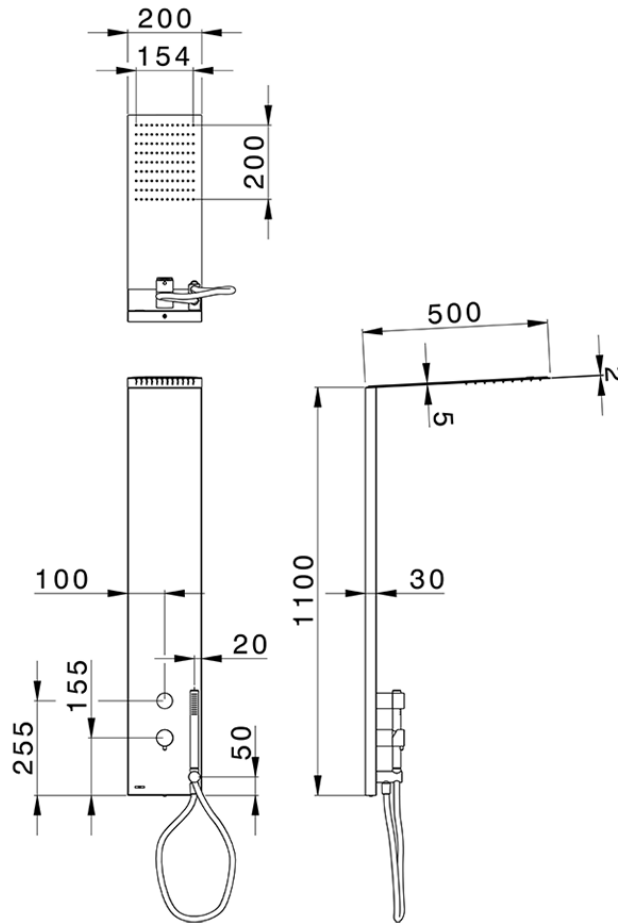

## Pannello doccia monocomando 2 funzioni COLUMNS\_ZS105030

ZS105030

<https://huberitalia.com/pannello-doccia-monocomando-2-funzioni-columns-zs105030>

2024-11-21