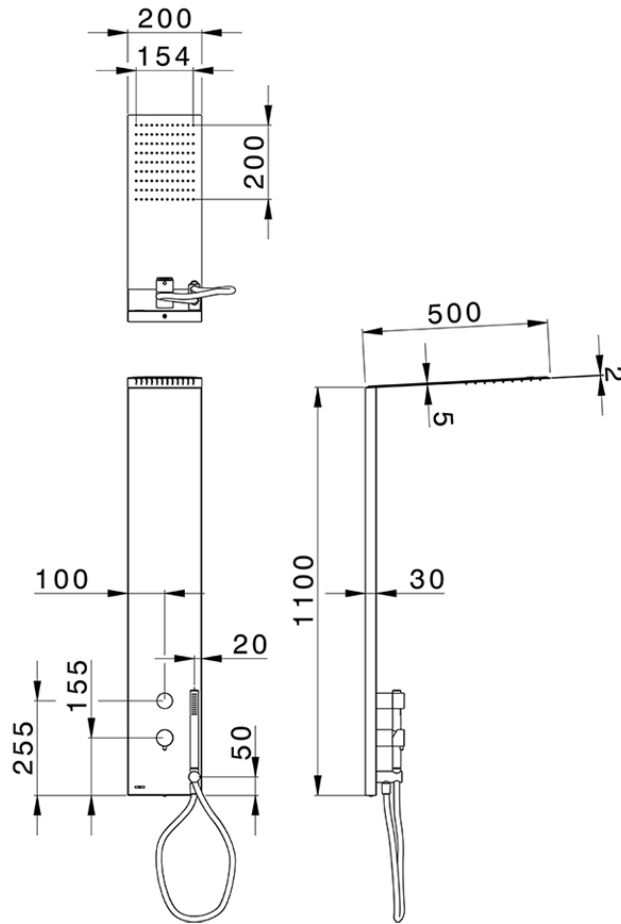

Pannello doccia monocomando 2 funzioni COLUMNS\_ZS105030

ZS105030

<https://huberitalia.com/pannello-doccia-monocomando-2-funzioni-columns-zs105030>

2024-11-23