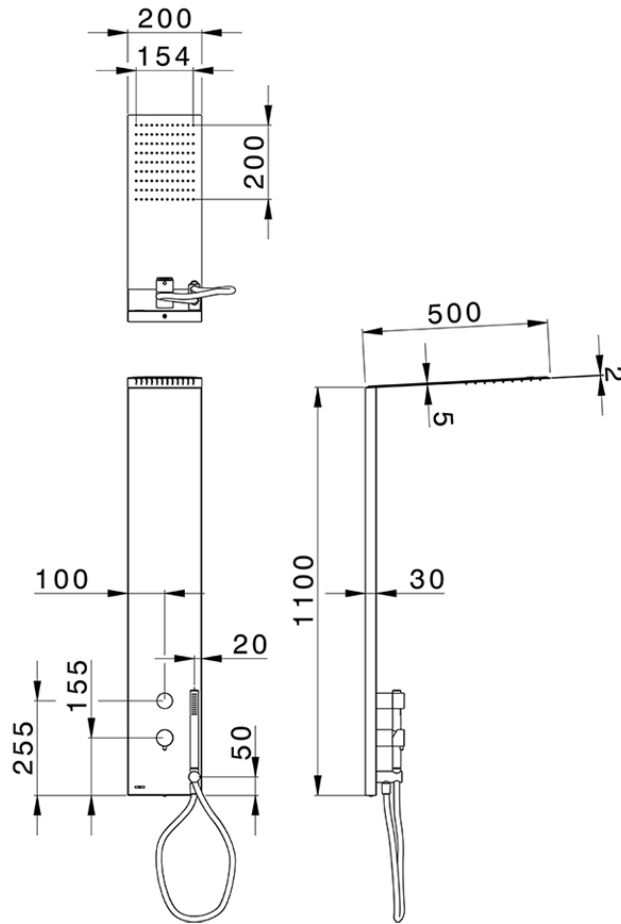

Pannello doccia monocomando 2 funzioni COLUMNS_ZS105030

ZS105030

<https://huberitalia.com/pannello-doccia-monocomando-2-funzioni-columns-zs105030>

2024-11-21