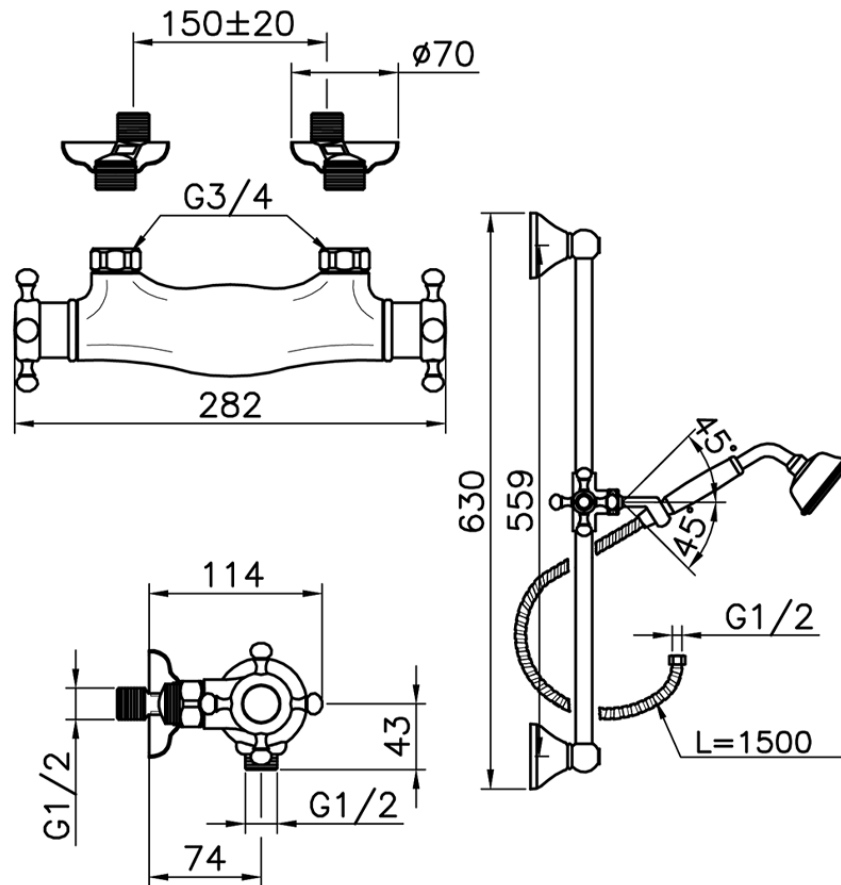

Miscelatore termostatico doccia con saliscendi VICTORIAN\_VTS01010

VTS01010

<https://www.huberitalia.com/miscelatore-termostatico-doccia-con-saliscendi-victorian-vts01010>

2024-12-22