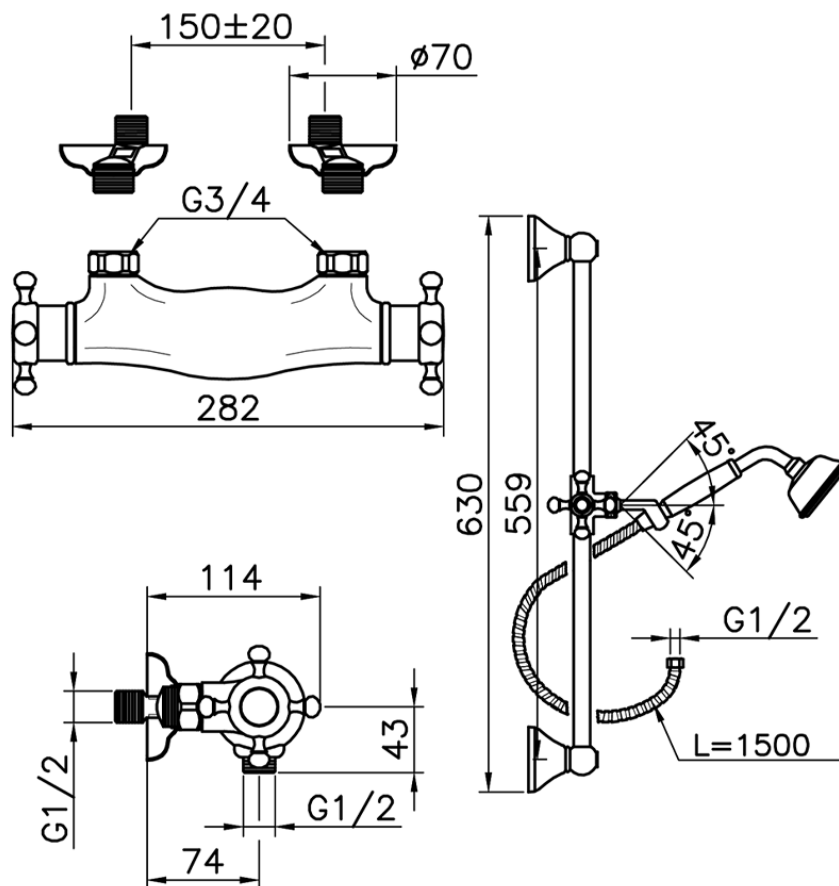

Miscelatore termostatico doccia con saliscendi VICTORIAN_VTS01010

VTS01010

<https://www.huberitalia.com/miscelatore-termostatico-doccia-con-saliscendi-victorian-vts01010>

2024-12-22