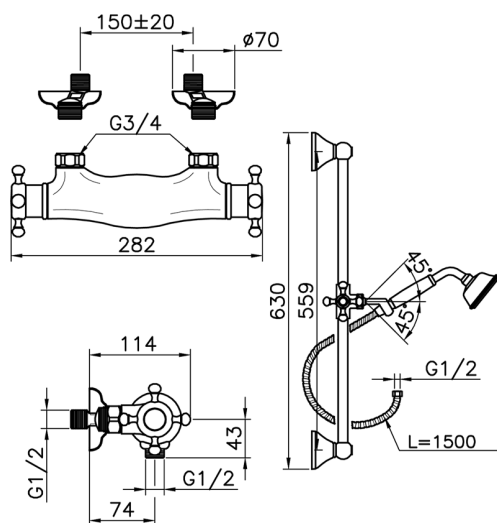

Miscelatore termostatico doccia con saliscendi VICTORIAN_VTS01010

MODELLO **VTS01010**

Miscelatore termostatico doccia con saliscendi, saliscendi con supporto scorrevole 56 cm, doccetta monogetto Classica in Ottone D.78 mm, flex Ottone 150 cm

FINITURE DISPONIBILI

-  **21** 21 Cromo
-  **27** 27 Vecchio Bronzo
-  **2A** 2A Nichel Satinato Spazzolato
-  **2G** 2G Oro Antico

CARATTERISTICHE

Ricambio Cartuccia **24.04A.PP**

Cartuccia Termostatica Plus P 8X20