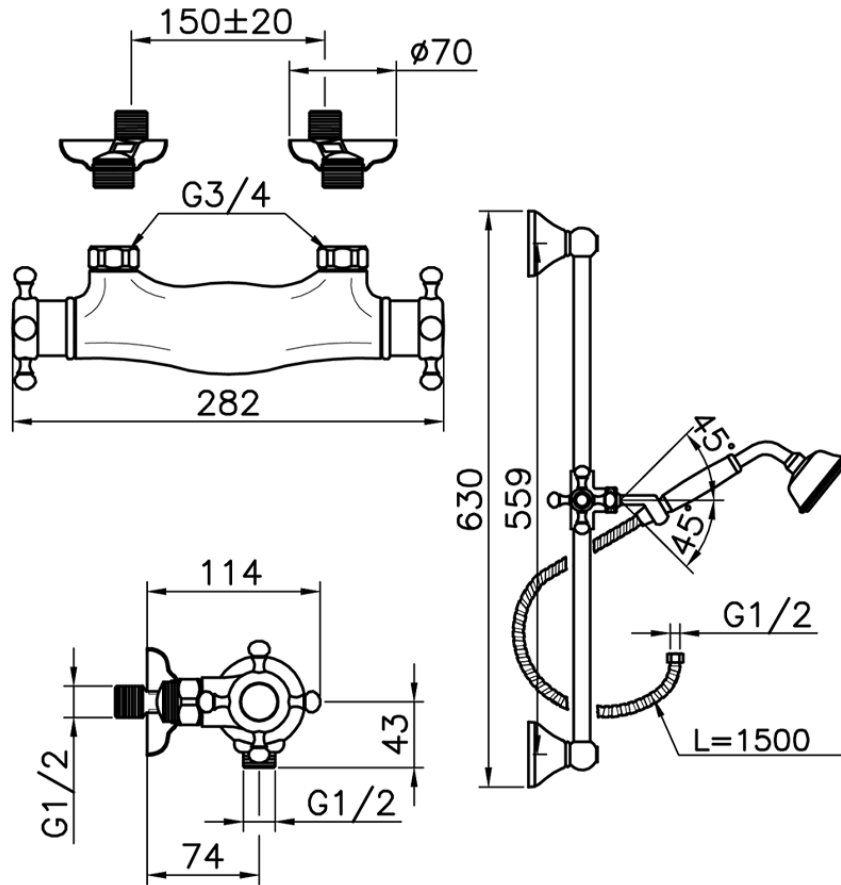

Miscelatore termostatico doccia con saliscendi VICTORIAN_VTS01010

VTS01010

<https://www.huberitalia.com/miscelatore-termostatico-doccia-con-saliscendi-victorian-vts01010>

2024-12-22