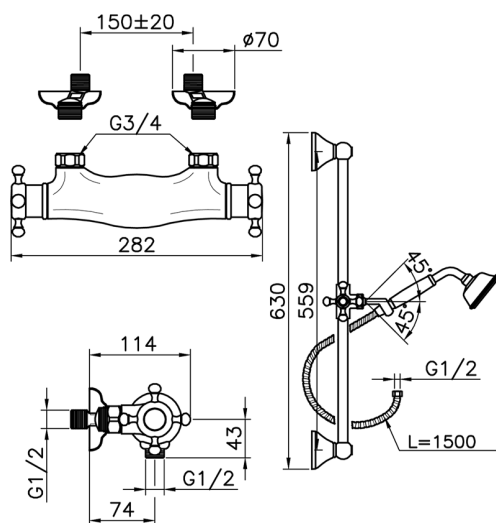

Miscelatore termostatico doccia con saliscendi VICTORIAN_VTS01010

MODELLO **VTS01010**

Miscelatore termostatico doccia con saliscendi, saliscendi con supporto scorrevole 56 cm, doccetta monogetto Classica in Ottone D.78 mm, flex Ottone 150 cm

FINITURE DISPONIBILI

-  **21** 21 Cromo
-  **27** 27 Vecchio Bronzo
-  **2A** 2A Nichel Satinato Spazzolato
-  **2G** 2G Oro Antico

CARATTERISTICHE

Ricambio Cartuccia **24.04A.PP**

Cartuccia Termostatica Plus P 8X20