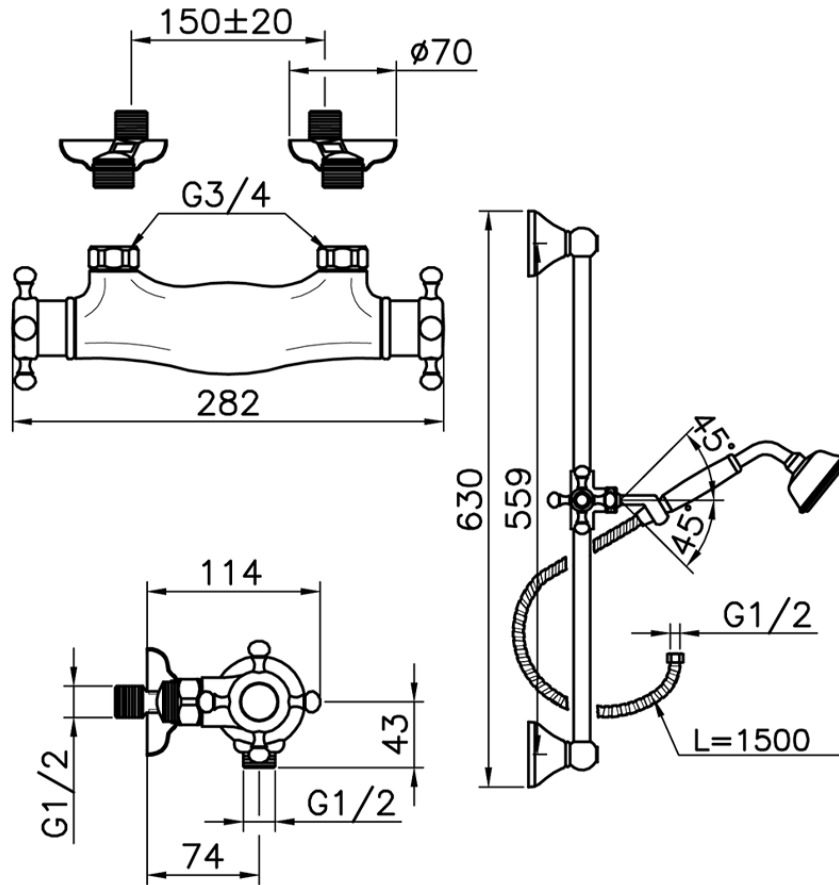

Miscelatore termostatico doccia con saliscendi VICTORIAN_VTS01010

VTS01010

<https://www.huberitalia.com/miscelatore-termostatico-doccia-con-saliscendi-victorian-vts01010>

2024-12-22