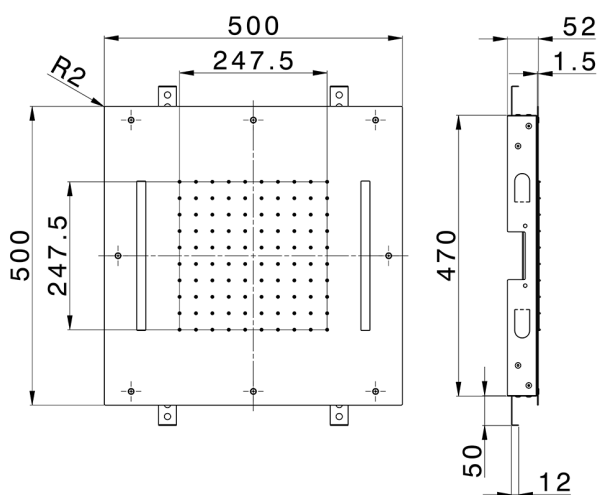

Soffione a soffitto con cromoterapia 500x500 mm ZEN_ZS1C0070

MODELLO **ZS1C0070**

Soffione a soffitto con cromoterapia 500x500 mm, funzioni pioggia, cromoterapia, con radiocomando incluso, acciaio inox AISI 304

FINITURE DISPONIBILI

- **40** 40 Nero Opaco
- **4Q** 4Q Bianco Opaco
- **5G** 5G Oro Rosa
- **D1** D1 Inox Spazzolato
- **D2** D2 Inox Lucido

CARATTERISTICHE

2024-10-22