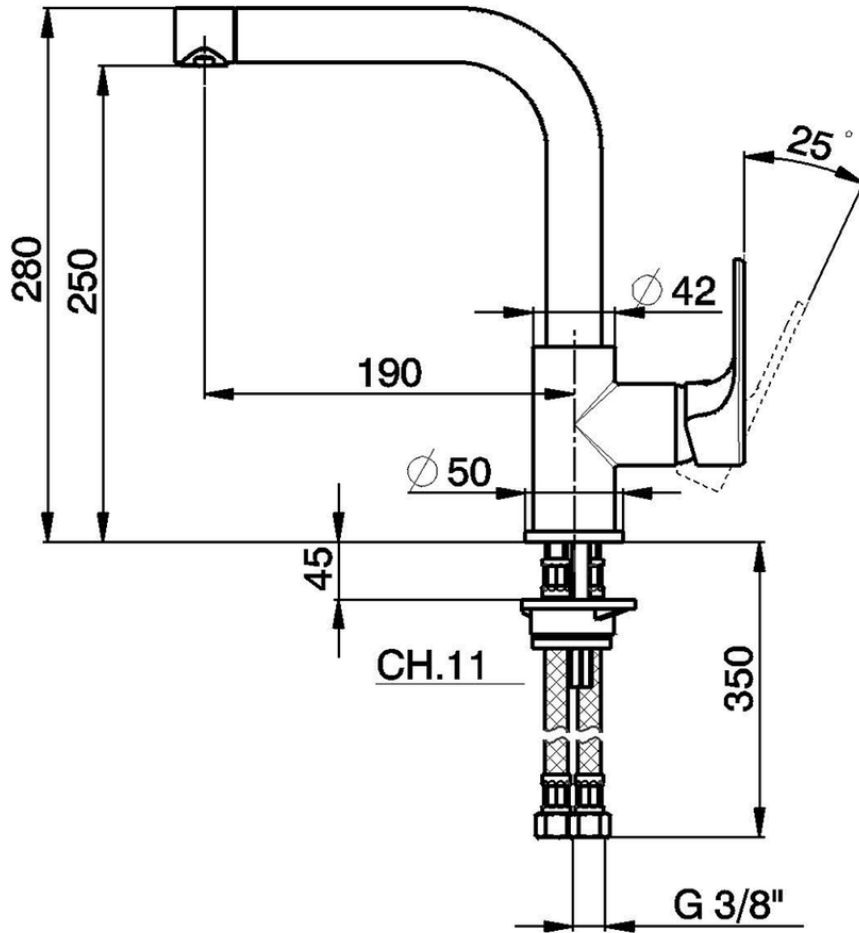

Miscelatore monocomando lavello EnergySave KITCHEN_AH003535

AH003535

<https://huberitalia.com/miscelatore-monocomando-lavello-energysave-kitchen-ah003535>

2024-11-21