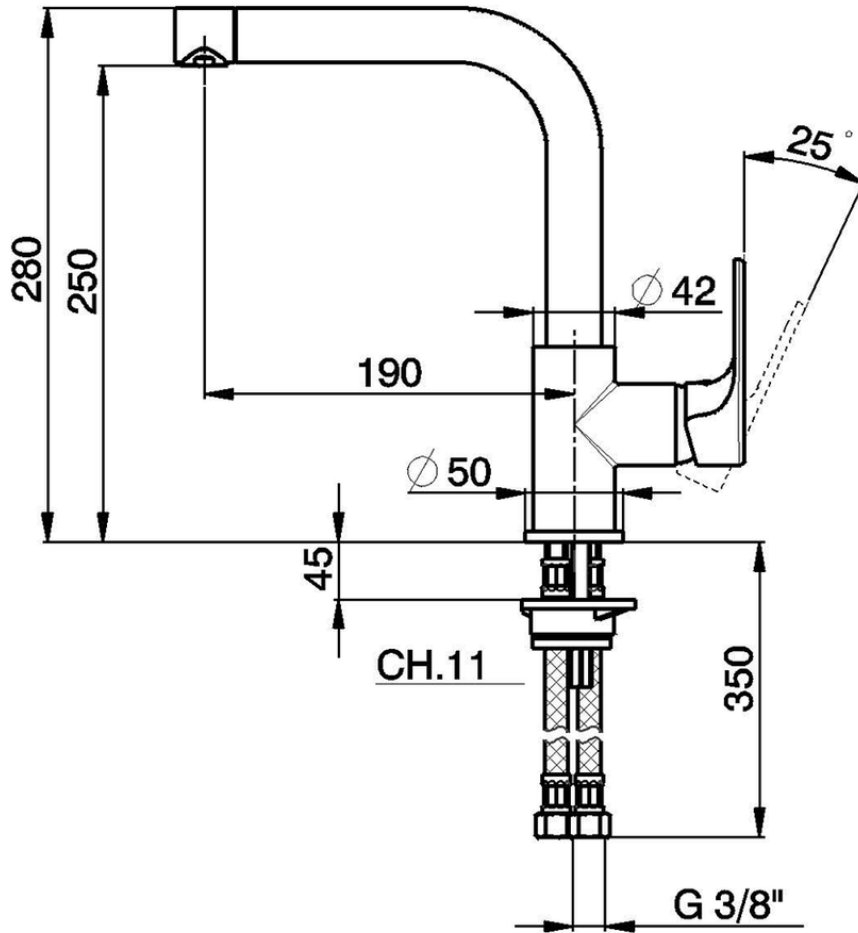

Miscelatore monocomando lavello EnergySave KITCHEN_AH003535

AH003535

<https://huberitalia.com/miscelatore-monocomando-lavello-energy-save-kitchen-ah003535>

2024-11-21