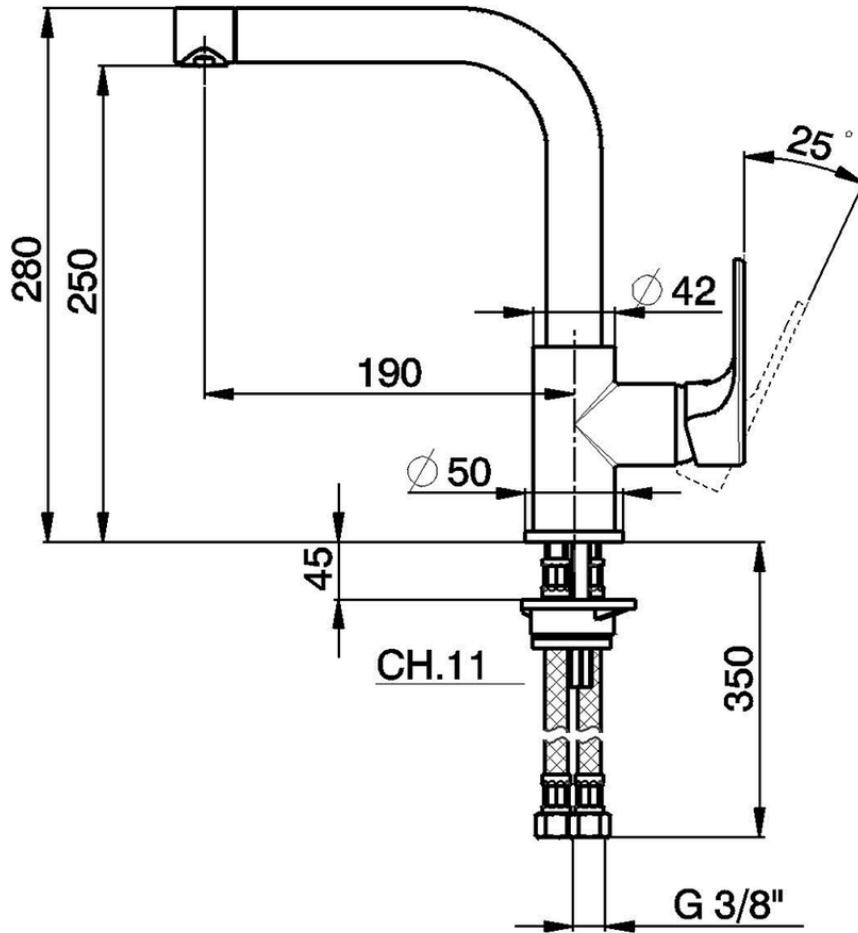

Miscelatore monocomando lavello EnergySave KITCHEN\_AH003535

AH003535

<https://huberitalia.com/miscelatore-monocomando-lavello-energysave-kitchen-ah003535>

2024-11-23