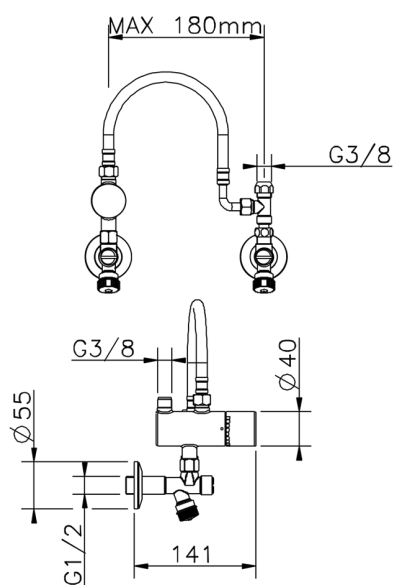

Limitatore di temperatura sotto lavabo CLINIC&TECHNICAL_TYT83011

MODELLO **TYT83011**

Limitatore di temperatura sotto lavabo, con kit d'installazione

FINITURE DISPONIBILI

CARATTERISTICHE

2024-11-21