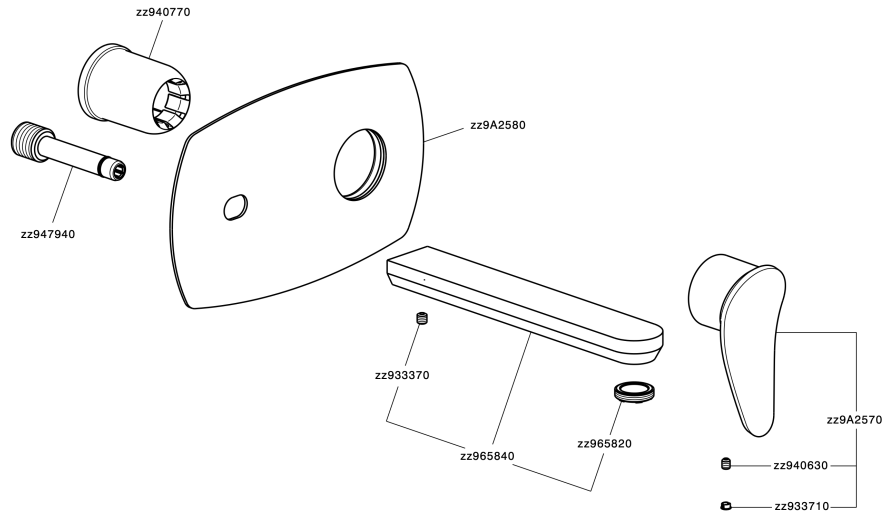

Parte esterna monocomando lavabo a parete HARLOCK_HC005514

HC005514

<https://www.huberitalia.com/parte-esterna-monocomando-lavabo-a-parete-harlock-hc005514>

Parte incasso monocomando lavabo a parete Easy-Box INCASSO_ZB002450

ZB002450 <https://www.huberitalia.com/parte-incasso-monocomando-lavabo-a-parete-easy-box-incasso-zb002450>

2024-12-22