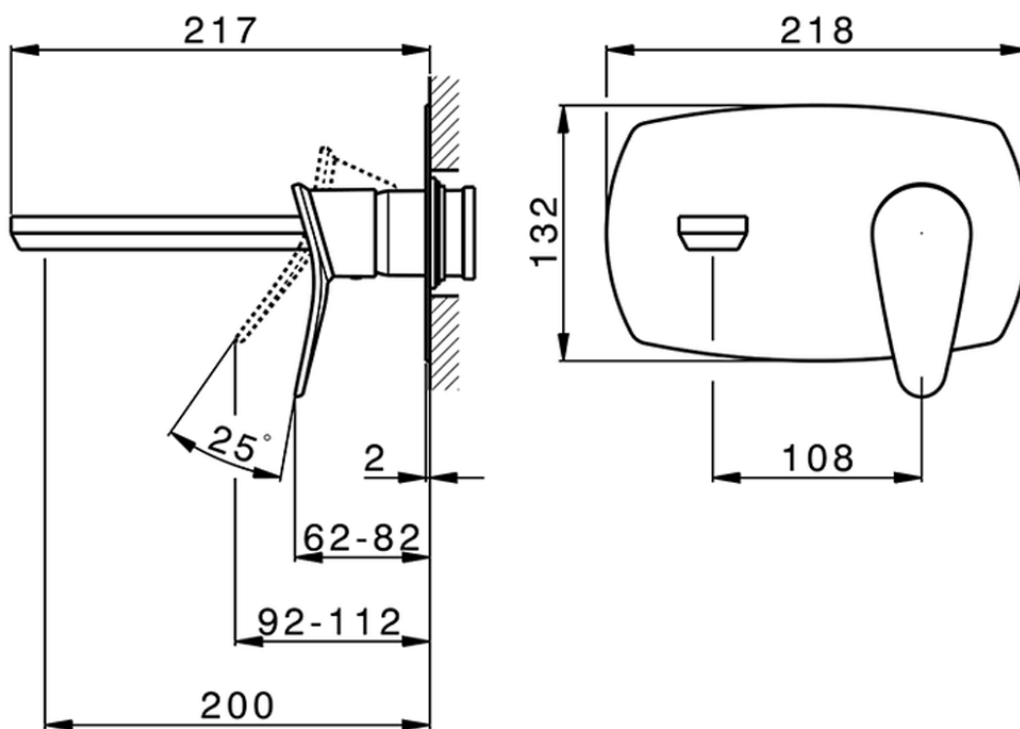

Parte esterna monocomando lavabo a parete HARLOCK_HC005514

HC005514

<https://www.huberitalia.com/parte-esterna-monocomando-lavabo-a-parete-harlock-hc005514>

Piastra/Plate/Plaque/Platte/Placa

2-3mm: XX 56-76

10mm: XX 48-68