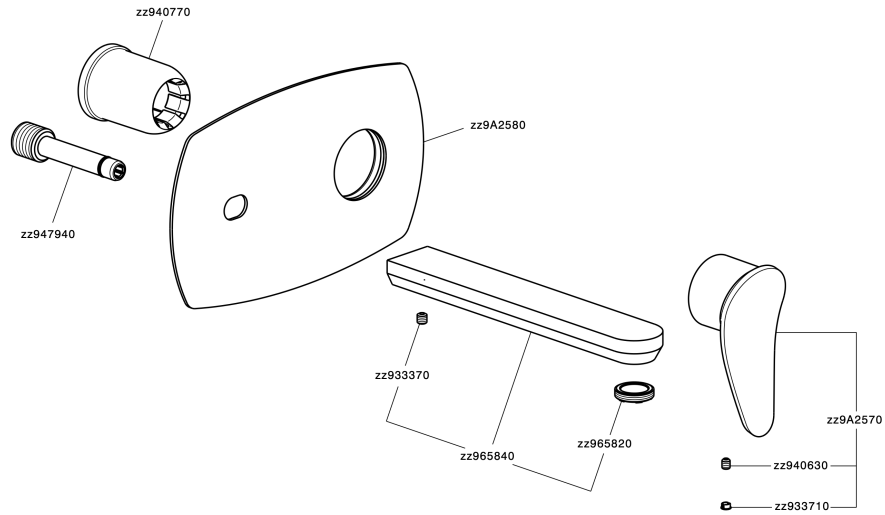

Parte esterna monocomando lavabo a parete HARLOCK_HC005514

HC005514

<https://www.huberitalia.com/parte-esterna-monocomando-lavabo-a-parete-harlock-hc005514>

Parte incasso monocomando lavabo a parete Easy-Box INCASSO_ZB002450

ZB002450 <https://www.huberitalia.com/parte-incasso-monocomando-lavabo-a-parete-easy-box-incasso-zb002450>

2024-12-21