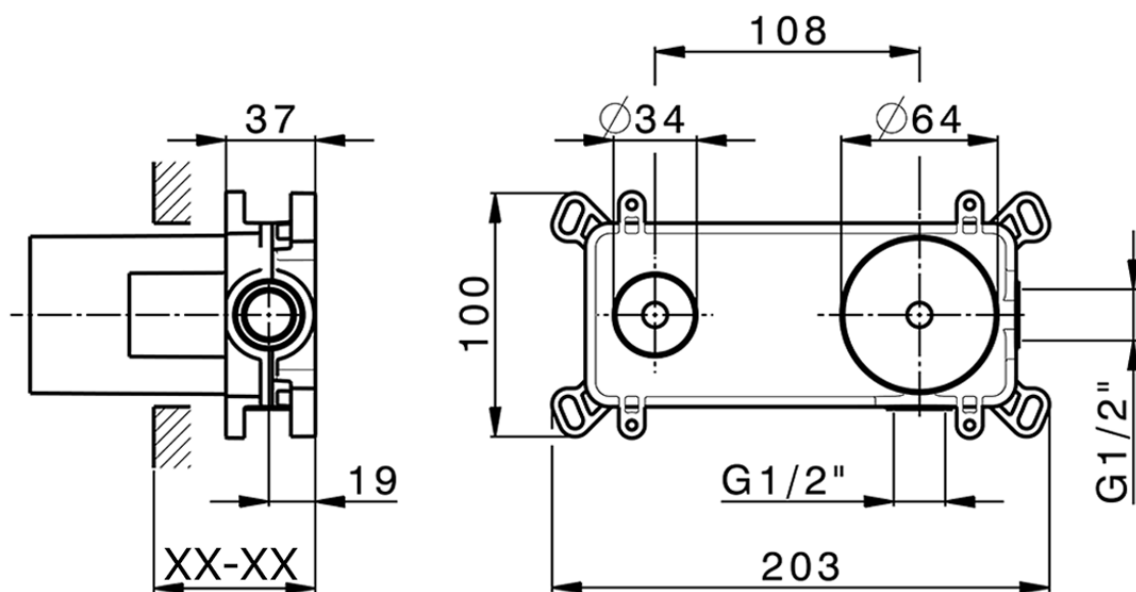

Parte esterna monocomando lavabo a parete HARLOCK_HC005514

HC005514

<https://www.huberitalia.com/parte-esterna-monocomando-lavabo-a-parete-harlock-hc005514>

Piastra/Plate/Plaque/Platte/Placa

2-3mm: XX 56-76

10mm: XX 48-68