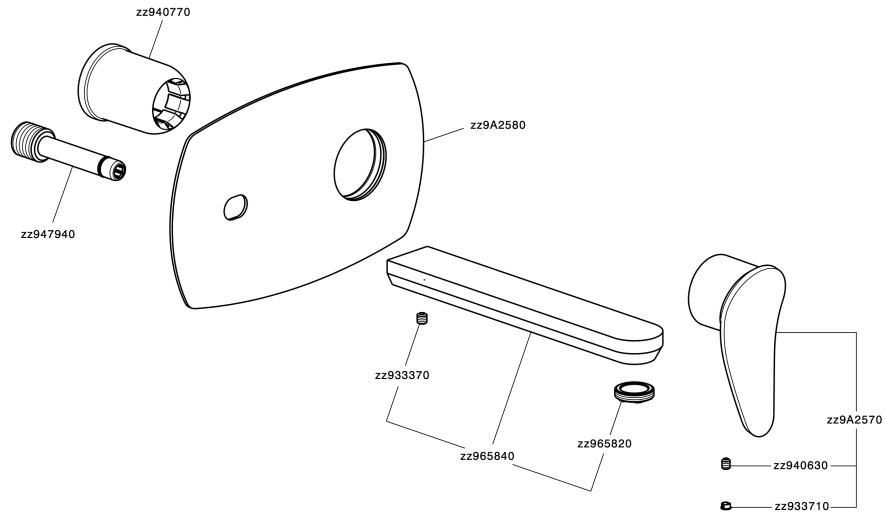

## Parte esterna monocomando lavabo a parete HARLOCK\_HC005514

MODELLO **HC005514**

Parte esterna monocomando lavabo a parete, senza parte incasso, bocca L.200 mm, per art. Easy-Box ZB002450 e art. ZB025510

### CARATTERISTICHE

Installazione **Incasso**  
 Parti Incasso necessarie **ZB002450**

## Parte esterna monocomando lavabo a parete HARLOCK\_HC005514

HC005514

<https://www.huberitalia.com/parte-esterna-monocomando-lavabo-a-parete-harlock-hc005514>

## Parte incasso monocomando lavabo a parete Easy-Box INCASSO\_ZB002450

MODELLO **ZB002450**

Parte incasso monocomando lavabo a parete Easy-Box, con scatola di protezione, senza parte esterna

FINITURE DISPONIBILI