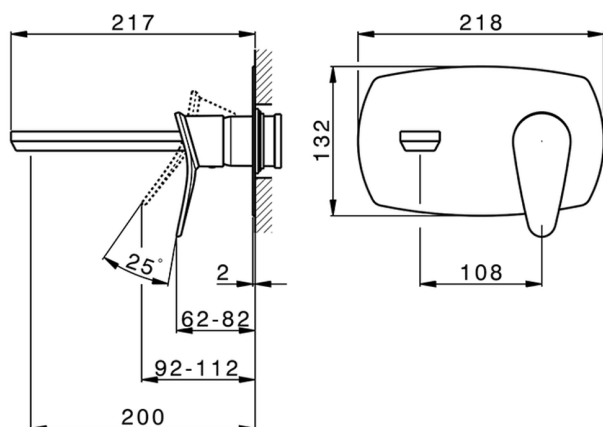

CARATTERISTICHE

Installazione **Incasso**
Parti Incasso necessarie **ZB002450**