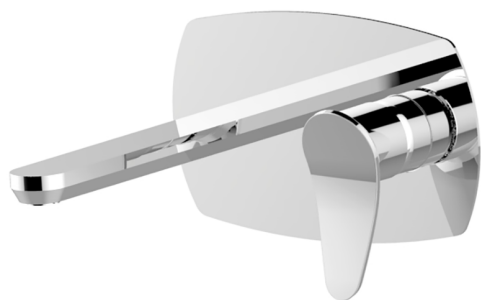

## Parte esterna monocomando lavabo a parete HARLOCK\_HC005514

MODELLO **HC005514**

Parte esterna monocomando lavabo a parete, senza parte incasso, bocca L.200 mm, per art. Easy-Box ZB002450 e art. ZB025510

## Parte esterna monocomando lavabo a parete HARLOCK\_HC005514

HC005514

<https://www.huberitalia.com/parte-esterna-monocomando-lavabo-a-parete-harlock-hc005514>

## Parte incasso monocomando lavabo a parete Easy-Box INCASSO\_ZB002450

MODELLO **ZB002450**

Parte incasso monocomando lavabo a parete Easy-Box, con scatola di protezione, senza parte esterna

FINITURE DISPONIBILI