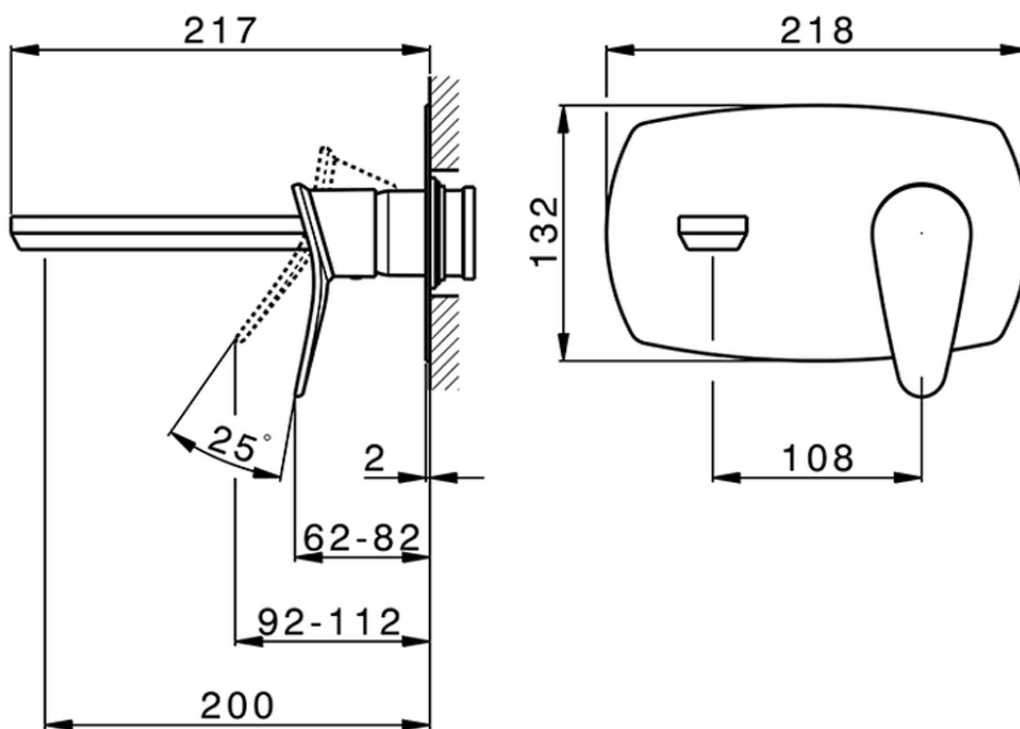

## Parte esterna monocomando lavabo a parete HARLOCK\_HC005514

HC005514

<https://www.huberitalia.com/parte-esterna-monocomando-lavabo-a-parete-harlock-hc005514>

Piastra/Plate/Plaque/Platte/Placa

2-3mm: XX 56-76

10mm: XX 48-68