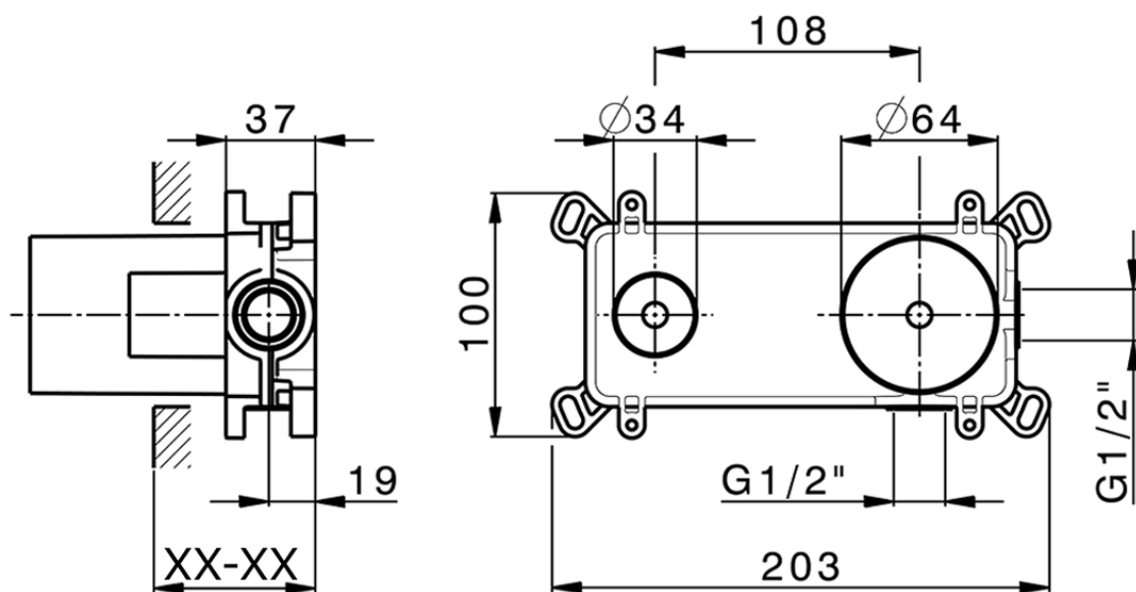

## Parte esterna monocomando lavabo a parete HARLOCK\_HC005514

HC005514

<https://www.huberitalia.com/parte-esterna-monocomando-lavabo-a-parete-harlock-hc005514>

Piastra/Plate/Plaque/Platte/Placa

2-3mm: XX 56-76

10mm: XX 48-68