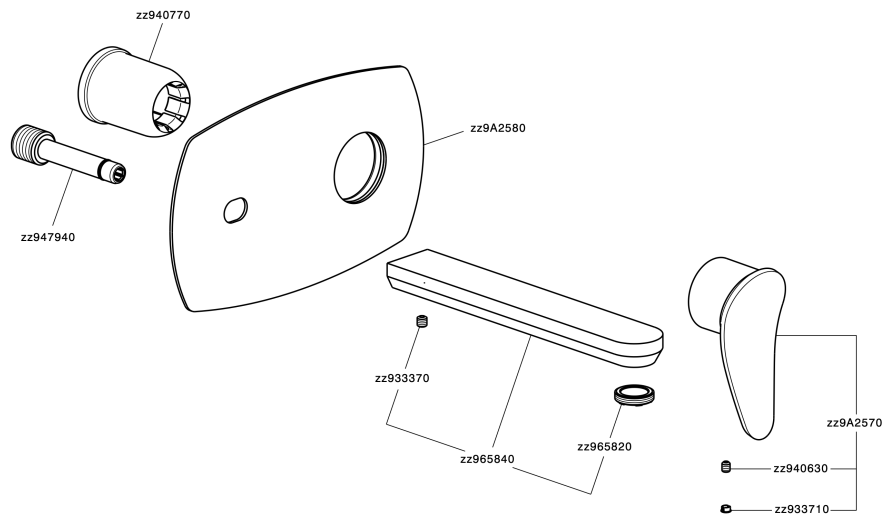

Parte esterna monocomando lavabo a parete HARLOCK_HC005514

HC005514

<https://www.huberitalia.com/parte-esterna-monocomando-lavabo-a-parete-harlock-hc005514>

Parte incasso monocomando lavabo a parete Easy-Box INCASSO_ZB002450

ZB002450 <https://www.huberitalia.com/parte-incasso-monocomando-lavabo-a-parete-easy-box-incasso-zb002450>

2024-12-22