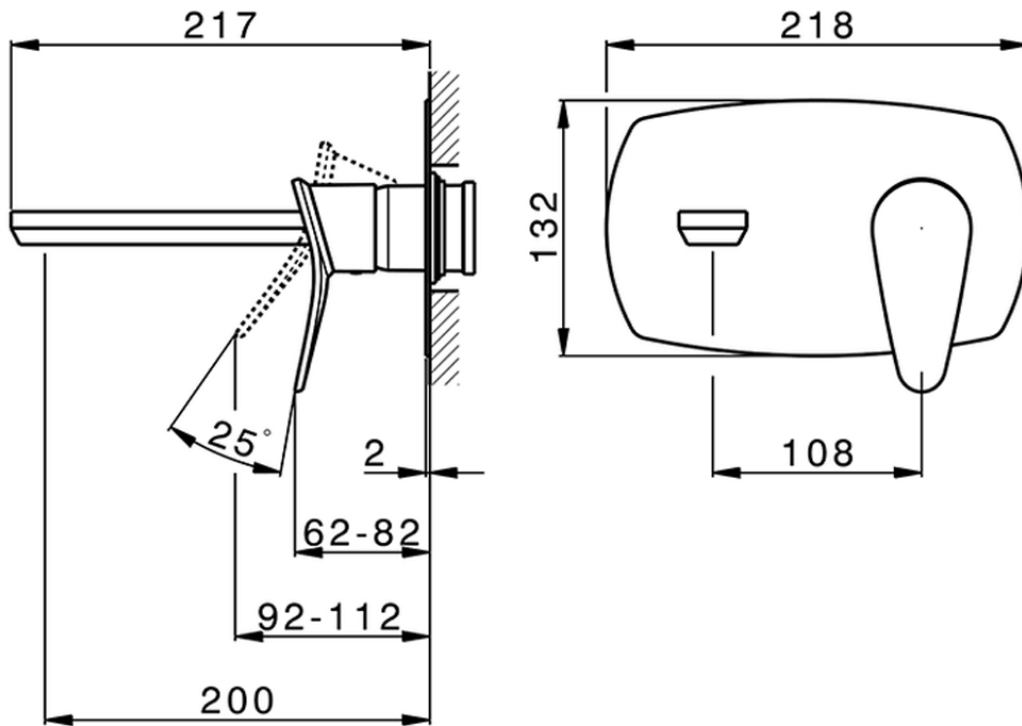

## Parte esterna monocomando lavabo a parete HARLOCK\_HC005514

HC005514

<https://www.huberitalia.com/parte-esterna-monocomando-lavabo-a-parete-harlock-hc005514>

Piastra/Plate/Plaque/Platte/Placa

2-3mm: XX 56-76

10mm: XX 48-68