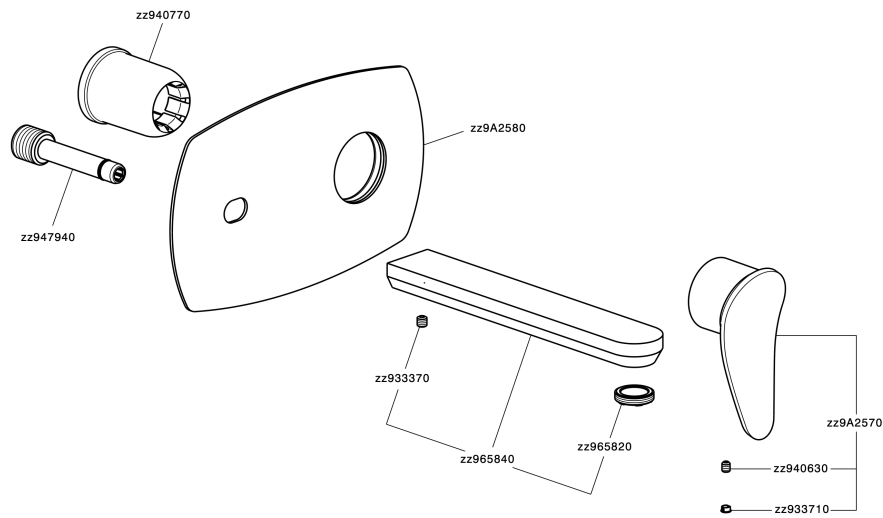

## Parte esterna monocomando lavabo a parete HARLOCK\_HC005514

HC005514

<https://www.huberitalia.com/parte-esterna-monocomando-lavabo-a-parete-harlock-hc005514>

**Parte incasso monocomando lavabo a parete Easy-Box INCASSO\_ZB002450**

ZB002450 <https://www.huberitalia.com/parte-incasso-monocomando-lavabo-a-parete-easy-box-incasso-zb002450>

2024-12-22