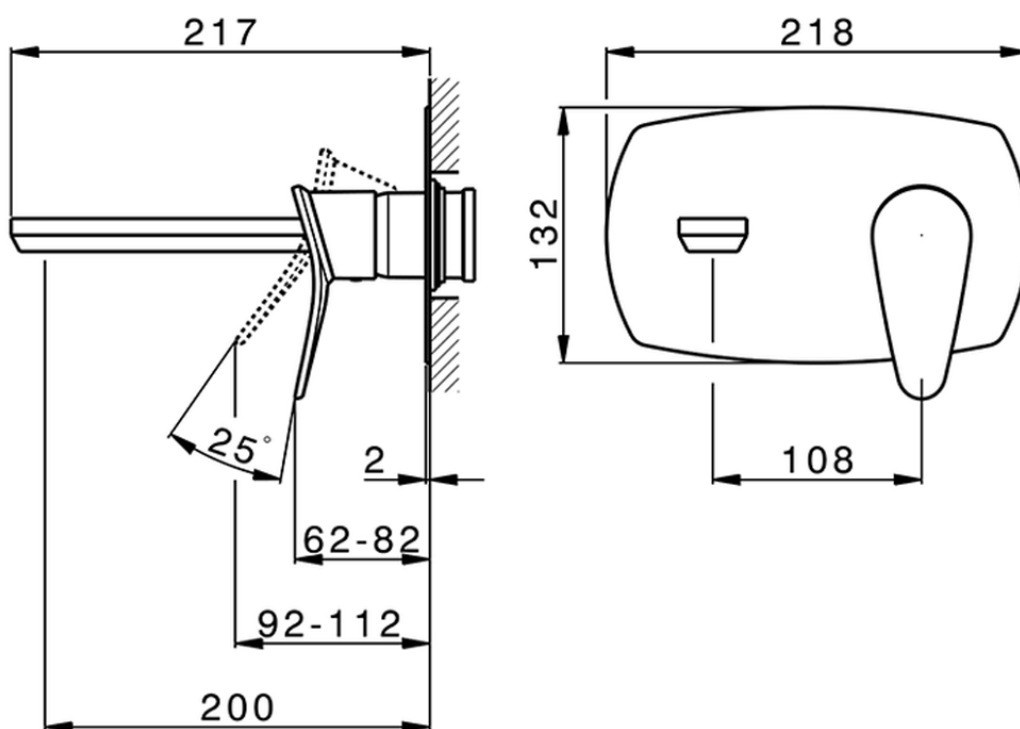

Parte esterna monocomando lavabo a parete HARLOCK\_HC005514

HC005514

<https://www.huberitalia.com/parte-esterna-monocomando-lavabo-a-parete-harlock-hc005514>

Piastra/Plate/Plaque/Platte/Placa

2-3mm: XX 56-76

10mm: XX 48-68