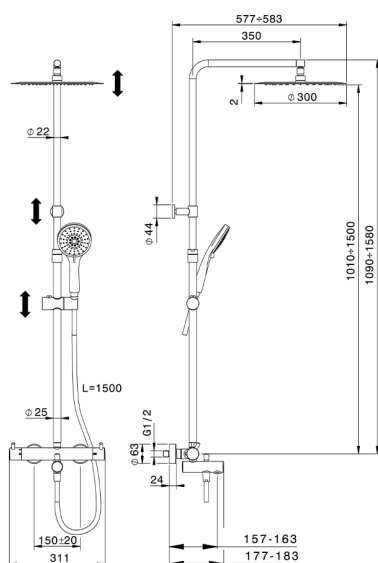

Colonna vasca termostatica 3 funzioni NUOVA KIRUNA_KRC8502A

MODELLO **KRC8502A**

Colonna vasca termostatica 3 funzioni, devia stop 2 uscite, colonna telescopica, supporto doccetta scorrevole, doccetta 3 getti D.100 mm ABS, soffione tondo D.300 mm sp.2 mm in INOX, flessibile liscio SILVERFLEX 150 cm

FINITURE DISPONIBILI

-  **21** 21 Cromo
-  **26** 26 Vecchio Rame
-  **2F** 2F Nichel Spazzolato
-  **2W** 2W Oro Spazzolato
-  **40** 40 Nero Opaco
-  **4Q** 4Q Bianco Opaco

CARATTERISTICHE

Ricambio Cartuccia **22.04A.AR - ZZ97279004**

Cartuccia Termostatica Argo 2 (filtro lungo)

DeviaStop

La tecnologia Devia Stop di Huber consente con un semplice movimento rotativo di gestire la portata dell'acqua e di scegliere la modalità d'erogazione (soffione, doccetta a mano).