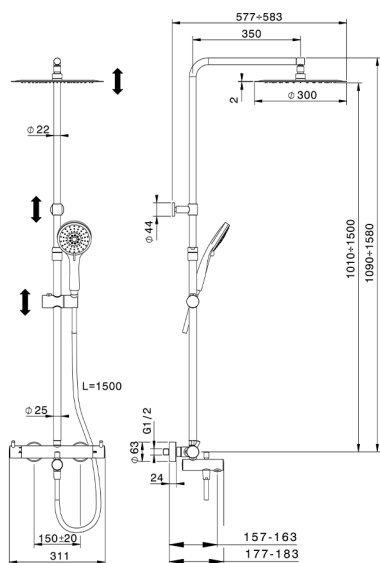

## Colonna vasca termostatica 3 funzioni NUOVA KIRUNA\_KRC8502A

MODELLO **KRC8502A**

Colonna vasca termostatica 3 funzioni, devia stop 2 uscite, colonna telescopica, supporto doccetta scorrevole, doccetta 3 getti D.100 mm ABS, soffione tondo D.300 mm sp.2 mm in INOX, flessibile liscio SILVERFLEX 150 cm

### CARATTERISTICHE

Ricambio Cartuccia **22.04A.AR - ZZ97279004**

**Cartuccia Termostatica Argo 2 (filtro lungo)**

#### DeviaStop

La tecnologia Devia Stop di Huber consente con un semplice movimento rotativo di gestire la portata dell'acqua e di scegliere la modalità d'erogazione (soffione, doccetta a mano).