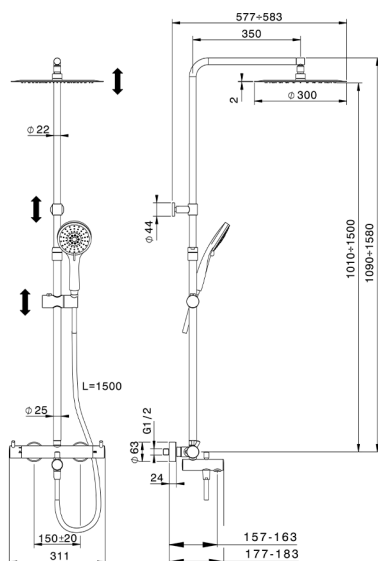

Colonna vasca termostatica 3 funzioni NUOVA KIRUNA_KRC8502A

MODELLO **KRC8502A**

Colonna vasca termostatica 3 funzioni,deviastop 2 uscite,colonna telescopica,supporto doccetta scorrevole,doccetta 3 getti D.100 mm ABS,soffione tondo D.300 mm sp.2 mm in INOX,flessibile liscio SILVERFLEX 150 cm

FINITURE DISPONIBILI

-  **21** 21 Cromo
-  **26** 26 Vecchio Rame
-  **2F** 2F Nichel Spazzolato
-  **2W** 2W Oro Spazzolato
-  **40** 40 Nero Opaco
-  **4Q** 4Q Bianco Opaco

CARATTERISTICHE

Ricambio Cartuccia **22.04A.AR - ZZ97279004**

Cartuccia Termostatica Argo 2 (filtro lungo)

DeviaStop

La tecnologia Devia Stop di Huber consente con un semplice movimento rotativo di gestire la portata dell'acqua e di scegliere la modalità d'erogazione (soffione, doccetta a mano).