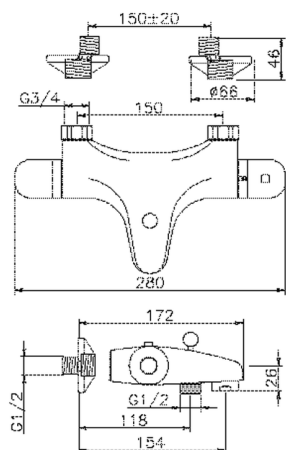

## Miscelatore termostatico vasca THERMO\_SLT25020

MODELLO **SLT25020**

Miscelatore termostatico vasca, senza completo doccia, attacco per flessibile 1/2" M, vitone

FINITURE DISPONIBILI

**21** 21 Cromo

CARATTERISTICHE

Ricambio Cartuccia **22.03A.AR - ZZ97080004**

**Cartuccia Termostatica Argo 1 (filtro corto)**