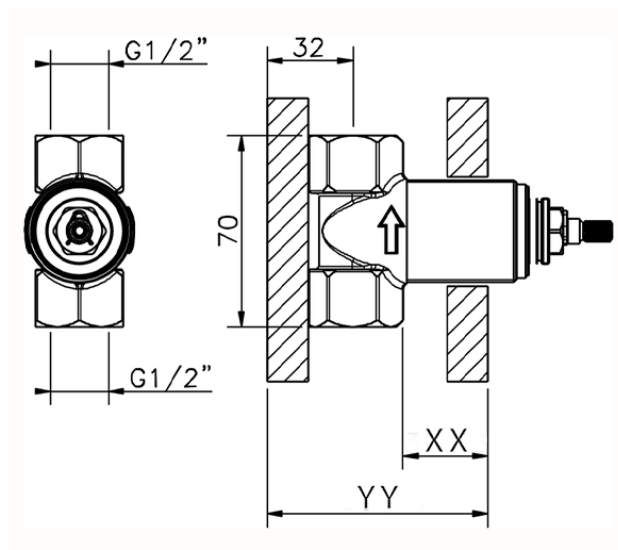

Parte incasso rubinetto 1/2" INCASSO_ZB003340

Piastra/Plate/Plaque/Platte/Placa

2-3mm: XX 31-46 YY 80-95

10mm: XX 25-40 YY 76-91

ZB003340

<https://huberitalia.com/parte-incasso-rubinetto-1-2-incasso-zb003340>