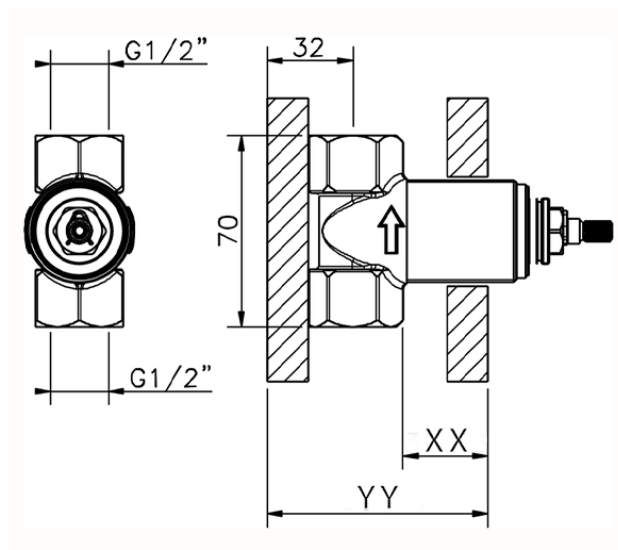

## Parte incasso rubinetto 1/2" INCASSO\_ZB003340

Piastra/Plate/Plaque/Platte/Placa

2-3mm: XX 31-46 YY 80-95

10mm: XX 25-40 YY 76-91

ZB003340

<https://www.huberitalia.com/parte-incasso-rubinetto-1-2-incasso-zb003340>