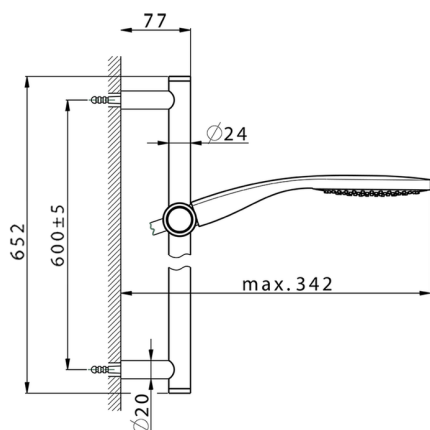

Completo doccia saliscendi CHRONOS_CR003113

MODELLO **CR003113**

Completo doccia saliscendi, asta 60 cm ottone Ø24 con supp. scorrevole Ottone, doccetta monogetto Emotion D.130 mm in ABS, flessibile liscio SUPREME 150 cm

FINITURE DISPONIBILI

- 
21 21 Cromo
- 
2F 2F Nichel Spazzolato
- 
2Q 2Q Black Titanium

CARATTERISTICHE

2024-11-23