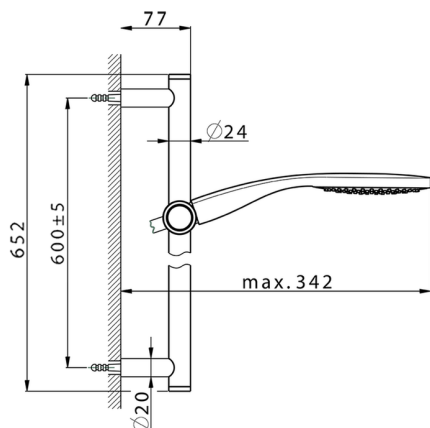

Completo doccia saliscendi CHRONOS_CR003113

MODELLO **CR003113**

Completo doccia saliscendi, asta 60 cm ottone Ø24 con supp. scorrevole Ottone, doccetta monogetto Emotion D.130 mm in ABS, flessibile liscio SUPREME 150 cm

FINITURE DISPONIBILI

-  **21** 21 Cromo
-  **2F** 2F Nichel Spazzolato
-  **2Q** 2Q Black Titanium

CARATTERISTICHE

2024-11-21