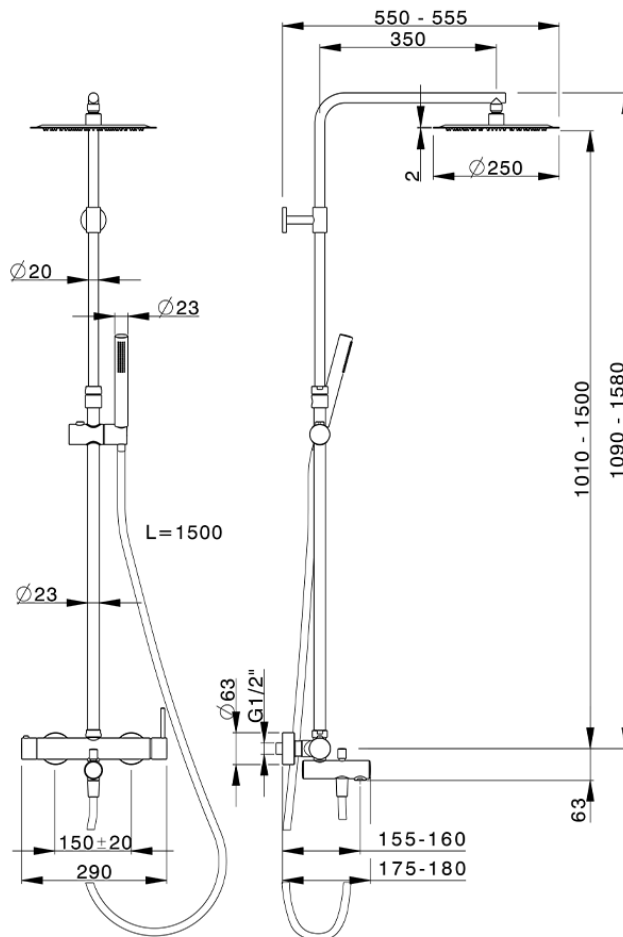

Colonna vasca monocomando 3 funzioni COLUMNS_MT004160

MT004160

<https://www.huberitalia.com/colonna-vasca-monocomando-3-funzioni-columns-mt004160>

2025-02-22