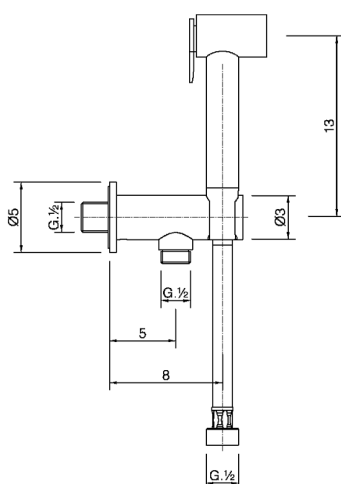

Set idroscopino completo COLLETTIVITÀ_H3007910

MODELLO **H3007910**

Set idroscopino completo, supporto murale con valvola di sicurezza, doccetta idroscopino, flex PVC 120 cm

FINITURE DISPONIBILI

-  **21** 21 Cromo
-  **24** 24 Oro
-  **2F** 2F Nichel Spazzolato
-  **40** 40 Nero Opaco

CARATTERISTICHE

Doccetta idroscopino

Doccetta Idroscopino

Doccetta idroscopino monoforo, per la pulizia del sanitario.

2025-02-23